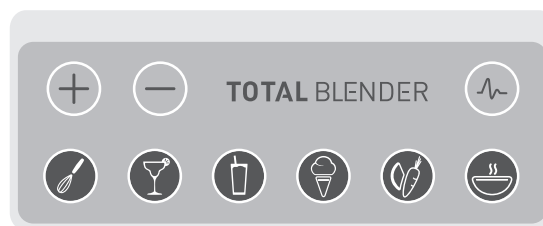

TOTAL BLENDER

L'originale iconico

Blendtec Total Blender semplifica la vita in cucina perché svolge da solo molte funzioni di diversi elettrodomestici.

Una serie di programmi user friendly, inclusi quelli automatici, aiutano a realizzare di volta in volta ogni tipo di ricetta.

Programmi automatici

Per realizzare a casa propria i frullati e i drink assaggiati nei propri ristoranti e bar preferiti, basta utilizzare i programmi automatici di Blendtec Total Blender e il risultato è garantito.

Programmi one-touch

Il frullatore Total Blender dispone di 6 cicli temporizzati che consentono di realizzare un'ampia gamma di ricette, tra cui frullati, zuppe, pastelle e gelati. È sufficiente selezionare il programma desiderato con un semplice tocco, il frullatore farà tutto il resto.

Interfaccia Total Blender

Opzioni Colore

Black

Red

CARATTERISTICHE TECNICHE

MOTORE	1560 W / 3,0 CV
INTERFACCIA	Interfaccia a pulsanti
CAPACITÀ	Caraffa WildeSide+ 2,66 l, graduata fino a 1 l
DIMENSIONI	L 18 / H 38 / P 20 cm
PESO	4 kg
PROGRAMMI	Pastella, Bevande miscelate, Frullati, Gelati, Succhi integrali, Zuppa calda
VELOCITÀ	10 velocità + impulso di potenza (funzione Pulse)
ACCESSORI COMPATIBILI	Compatibile con Blendtec FourSide, WildSide+, Mini WildSide e Twister