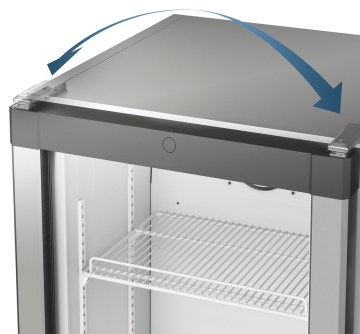

Ke 2834

Frigorifero monoporta
Comfort

LIEBHERR

Ke 2834

Frigorifero monoporta
Comfort

← 55 →

Classe di efficienza energetica	
Consumo in (365 giorni/24h)	158 / 0,432 kWh ¹
Volume totale	250 l ²
Volume	Vano frigorifero: 229,7 l / Vano congelatore: 21 l
Rumorosità (potenza sonora) / Classe di emissione sonora	38 dB(A) / C
Classe climatica	SN-ST (+10 °C a +38 °C)
Frequenza / tensione	50 Hz / 220-240 V~
Valore collegamento	0,8 A
Porte / Fianchi	Bianco / Bianco
Dimensioni esterne in cm (A / L / P)	140,2 / 55 / 63 ³
Controllo	
Tipo di comando	Comando elettromeccanico nel vano interno, controllo con manopola
Funzione CoolPlus	si
Frigorifero	
Controporta	Mensole della controporta in plastica, Portauova
Ripiano portabottiglie	Ripiano ondulato portabottiglie
Illuminazione	Illuminazione LED
Cassetti per frutta e verdura	2 cassetti per frutta e verdura
Congelatore	
Definizione stelle	****
Cap. di congelamento nelle 24 ore	4,5 kg
Tempo di cons. in caso di black-out	8 ore
Contenitore per i cubetti di ghiaccio	1
Dotazioni di serie	
Battuta della porta	Incernieratura delle porte reversibile
EAN-Nr.	4016803145776

Caratteristiche

Vano congelatore 4 stelle

Nel vano congelatore 4 stelle possono essere conservati generi alimentari freschi per un lungo periodo. Le temperature pari a $-18\text{ }^{\circ}\text{C}$ e inferiori garantiscono provviste che rispettano gli apporti vitaminici e di minerali dei cibi.

Mensola portabottiglie

La mensola portabottiglie offre per la conservazione delle bevande una soluzione pratica e con forme piacevoli. Qui è possibile conservare le bottiglie risparmiando dello spazio.

Cassetti trasparenti per frutta e verdura

I cassetti trasparenti per frutta e verdura offrono molto spazio per poter conservare tali prodotti in modo visibile. Inoltre sono facili da pulire.

Incernieratura porta reversibile