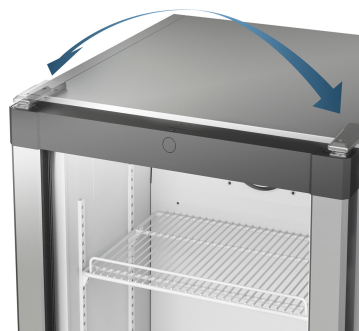

UIK 1510

Frigorifero da sottopiano integrabile
Comfort

LIEBHERR

UIK 1510

Frigorifero da sottopiano integrabile
Comfort

↑
82-88
↓

Progettare	Cerniere autoportanti / Integrabile sottopiano
Classe di efficienza energetica	
Consumo in (365 giorni/24h)	94 / 0,257 kWh
Volume totale	136 l ¹
Rumorosità (potenza sonora) / Classe di emissione sonora	35 dB(A) / B, SuperSilent
Frequenza / tensione	50 Hz / 220-240 V~
Valore collegamento	1,2 A
Dimensioni di nicchia in cm (A / L / P)	82-88 / 60 / min. 55
Controllo	
Tipo di comando	Comando MagicEye, controllo elettronico con pulsanti Display digitale della temperatura per il vano frigorifero
Allarme porta aperta	ottico e acustico
Frigorifero	
Controporta	Allestimento Comfort GlassLine, Portauova
Illuminazione	Illuminazione LED dall'alto
Cassetti per frutta e verdura	1 ampio cassetto per frutta e verdura
Dotazioni di serie	
Battuta della porta	Incernieratura delle porte reversibile
EAN-Nr.	4016803135395

Caratteristiche

Funzione temporizzata SuperCool

La funzione temporizzata SuperCool abbassa la temperatura nel vano frigorifero per 12 ore a +2 °C, ideale per raffreddare rapidamente gli alimenti appena riposti.

Allarme porta

L'allarme acustico della porta, che si attiva dopo 60 secondi di apertura, consente di proteggere i generi alimentari in modo sicuro.

Cassetti trasparenti per frutta e verdura

I cassetti trasparenti per frutta e verdura offrono molto spazio per poter conservare tali prodotti in modo visibile. Inoltre sono facili da pulire.