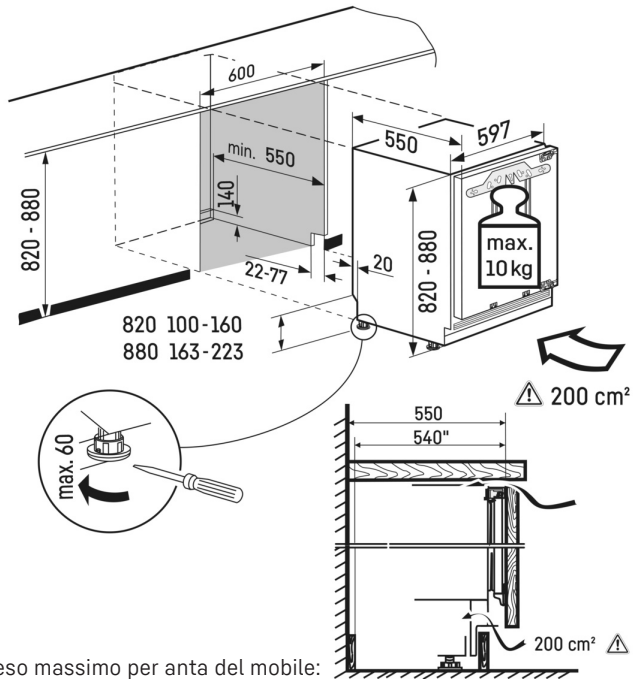

Incernieratura porta reversibile

Gli apparecchi sono dotati dal costruttore di incernieratura della porta a destra. Avendo la possibilità di sostituire l'incernieratura della porta, l'apparecchio può essere sempre utilizzato in modo ideale nel settore in cui è collocato.

Cerniere autoportanti

La porta del mobile deve essere fissata allo sportello del frigorifero. Le cerniere del mobile non sono più necessarie.

4 piedini regolabili

I 4 piedini regolabili consentono un adattamento ai mobili della cucina in altezza e in profondità. Tutti e quattro i piedini di posizionamento sono, partendo dalla posizione anteriore, regolabili con una distanza di regolazione di 60 mm. La griglia di areazione, inoltre, può essere adattata in modo variabile alla cucina con spostamenti fino a 55 mm.

Disegno tecnico

Peso massimo per anta del mobile:
Scoperto frigorifero: 10 kg

I prodotti e i loro dettagli sono presentati a scopo pubblicitario. Sebbene sia stato fatto ogni sforzo per garantire l'accuratezza di tutti i dati e le informazioni contenute in questo volantino, Liebherr si riserva il diritto di apportare modifiche senza preavviso. Quando le dimensioni, le specifiche e le prestazioni effettive dell'apparecchio sono di fondamentale importanza, si consiglia di controllare le istruzioni di installazione che accompagnano l'apparecchio in questione. Liebherr non è responsabile per eventuali danni. (10.11.2023)