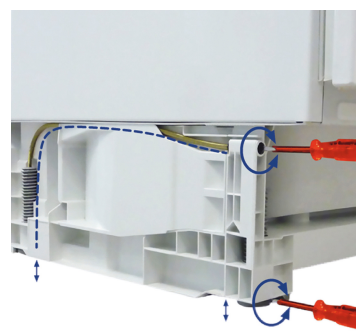

Incernieratura porta reversibile

Gli apparecchi sono dotati dal costruttore di incernieratura della porta a destra. Avendo la possibilità di sostituire l'incernieratura della porta, l'apparecchio può essere sempre utilizzato in modo ideale nel settore in cui è collocato.

Cerniere autoportanti

La porta del mobile deve essere fissata allo sportello del frigorifero. Le cerniere del mobile non sono più necessarie.

4 piedini regolabili

I 4 piedini regolabili consentono un adattamento ai mobili della cucina in altezza e in profondità. Tutti e quattro i piedini di posizionamento sono, partendo dalla posizione anteriore, regolabili con una distanza di regolazione di 60 mm. La griglia di areazione, inoltre, può essere adattata in modo variabile alla cucina con spostamenti fino a 55 mm.