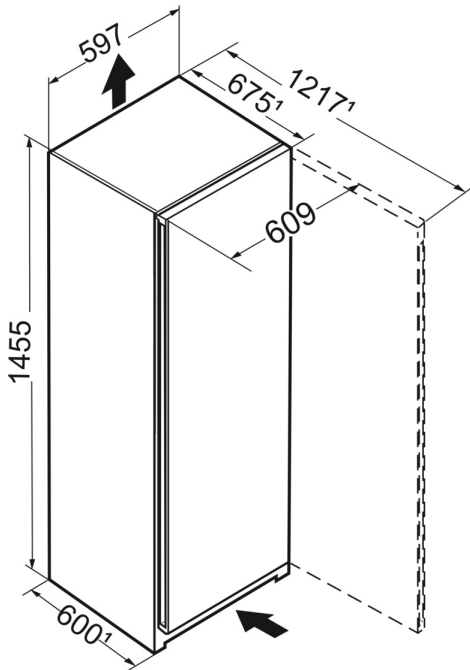

Disegno tecnico

I prodotti e i loro dettagli sono presentati a scopo pubblicitario. Sebbene sia stato fatto ogni sforzo per garantire l'accuratezza di tutti i dati e le informazioni contenute in questo volantino, Liebherr si riserva il diritto di apportare modifiche senza preavviso. Quando le dimensioni, le specifiche e le prestazioni effettive dell'apparecchio sono di fondamentale importanza, si consiglia di controllare le istruzioni di installazione che accompagnano l'apparecchio in questione. Liebherr non è responsabile per eventuali danni. (15.04.2024)