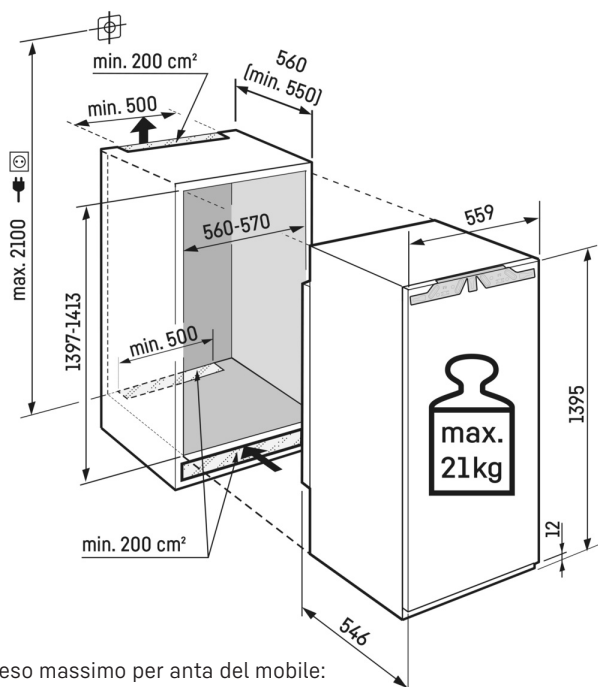

### Spazio per la teglia da forno

Vuoi mantenere al fresco la crostata fatta in casa? Oppure la pizza pronta, da infornare in un secondo momento? Infilala semplicemente la teglia da forno nel tuo Liebherr – è talmente spazioso da contenerla. Particolarmente pratico: puoi introdurre e tirare fuori la teglia aprendo la porta a 90°.

## Disegno tecnico

Peso massimo per anta del mobile:  
Scomparto frigorifero: 21 kg

I prodotti e i loro dettagli sono presentati a scopo pubblicitario. Sebbene sia stato fatto ogni sforzo per garantire l'accuratezza di tutti i dati e le informazioni contenute in questo volantino, Liebherr si riserva il diritto di apportare modifiche senza preavviso. Quando le dimensioni, le specifiche e le prestazioni effettive dell'apparecchio sono di fondamentale importanza, si consiglia di controllare le istruzioni di installazione che accompagnano l'apparecchio in questione. Liebherr non è responsabile per eventuali danni. (07.03.2024)