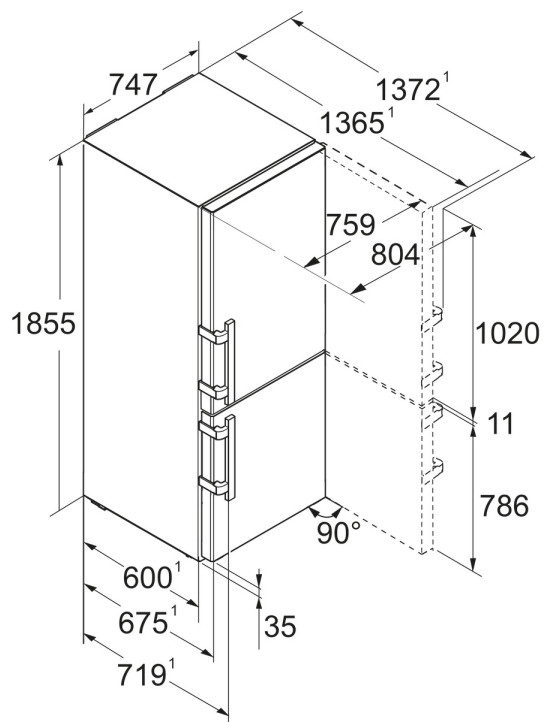

Disegno tecnico

I prodotti e i loro dettagli sono presentati a scopo pubblicitario. Sebbene sia stato fatto ogni sforzo per garantire l'accuratezza di tutti i dati e le informazioni contenute in questo volantino, Liebherr si riserva il diritto di apportare modifiche senza preavviso. Quando le dimensioni, le specifiche e le prestazioni effettive dell'apparecchio sono di fondamentale importanza, si consiglia di controllare le istruzioni di installazione che accompagnano l'apparecchio in questione. Liebherr non è responsabile per eventuali danni. (11.03.2024)