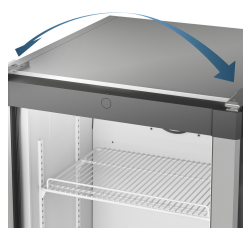

FKDv 4203 Comfort (403/403 I)

Frigovertrina per la presentazione ventilato

ITEM # _____

MODEL # _____

NAME # _____

SIS # _____

AIA # _____

Presentazione dei prodotti

L'illuminazione interna a LED a risparmio energetico garantisce la perfetta presentazione degli alimenti conservati

Porte reversibili

Le apparecchiature Liebherr presentano di fabbrica le cerniere a destra. È possibile invertire la porta per adattare le apparecchiature agli ambienti in cui saranno posizionate.

Ripiani in griglia regolabili in altezza

I ripiani in griglia sono regolabili in altezza in modo tale che la disposizione del vano interno possa essere modificata in base alle dimensioni delle bottiglie conservate (sia in verticale che stese).