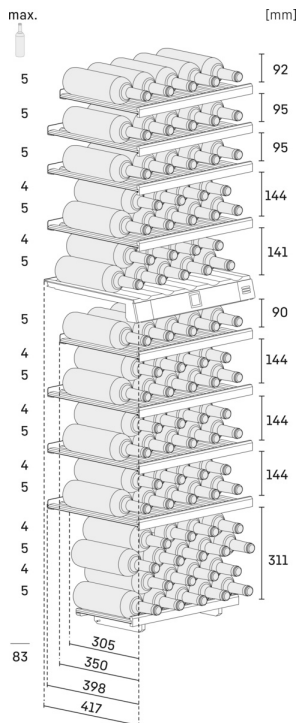

Technical draw

Products and their details are staged for advertising purposes. Whilst every effort is made to ensure all specifications and information in this flyer are accurate, Liebherr reserves the right to make changes without notification. Where actual appliance measurements, specifications, and ratings are crucial, we recommend that the actual appliance installation instructions that accompany each appliance be checked. Liebherr will not be liable for any loss. (05.04.2023)