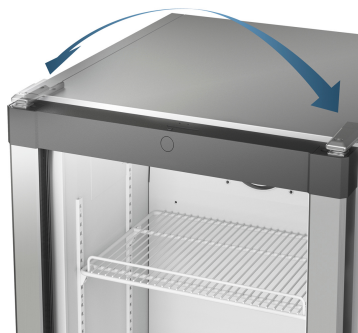

Incernieratura porta reversibile

Gli apparecchi sono dotati dal costruttore di incernieratura della porta a destra. Avendo la possibilità di sostituire l'incernieratura della porta, l'apparecchio può essere sempre utilizzato in modo ideale nel settore in cui è collocato.