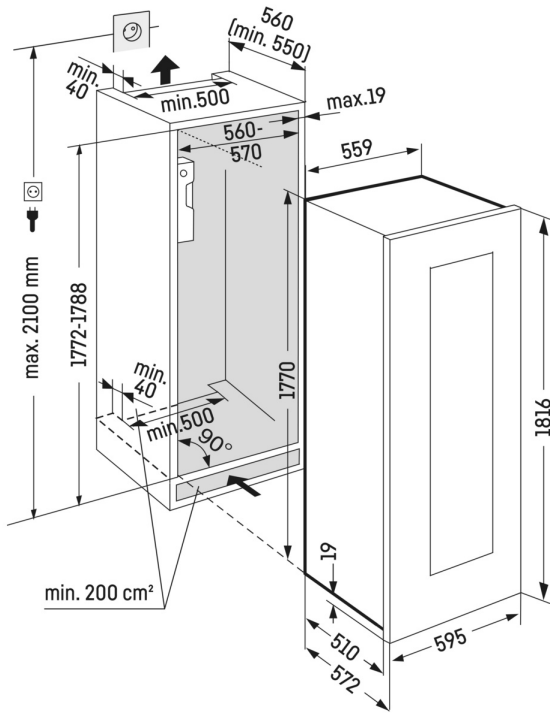

Technical draw

Products and their details are staged for advertising purposes. Whilst every effort is made to ensure all specifications and information in this flyer are accurate, Liebherr reserves the right to make changes without notification. Where actual appliance measurements, specifications, and ratings are crucial, we recommend that the actual appliance installation instructions that accompany each appliance be checked. Liebherr will not be liable for any loss. (05.04.2023)