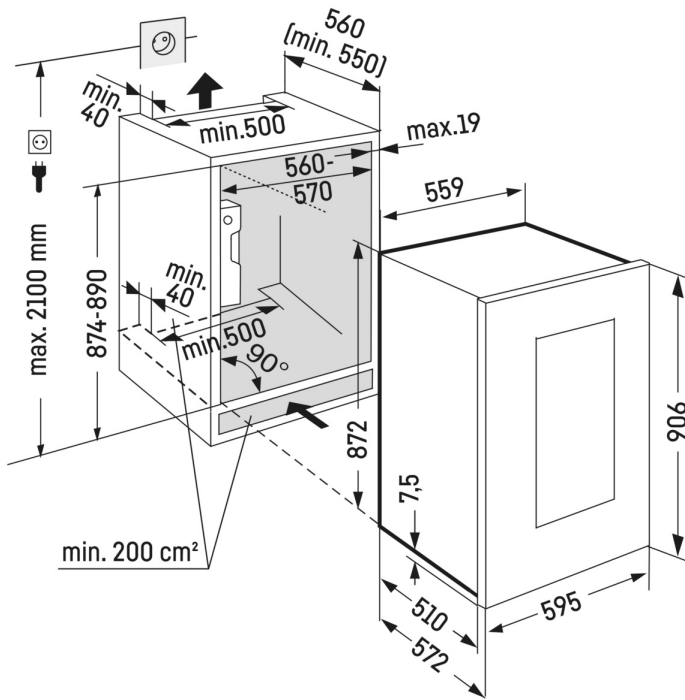

Technical draw

Products and their details are staged for advertising purposes. Whilst every effort is made to ensure all specifications and information in this flyer are accurate, Liebherr reserves the right to make changes without notification. Where actual appliance measurements, specifications, and ratings are crucial, we recommend that the actual appliance installation instructions that accompany each appliance be checked. Liebherr will not be liable for any loss. (05.04.2023)