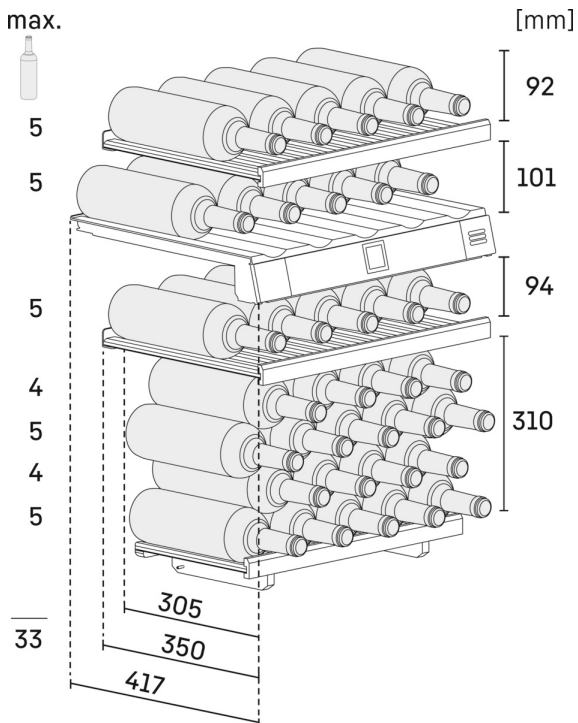

Technical draw

Products and their details are staged for advertising purposes. Whilst every effort is made to ensure all specifications and information in this flyer are accurate, Liebherr reserves the right to make changes without notification. Where actual appliance measurements, specifications, and ratings are crucial, we recommend that the actual appliance installation instructions that accompany each appliance be checked. Liebherr will not be liable for any loss. (05.04.2023)