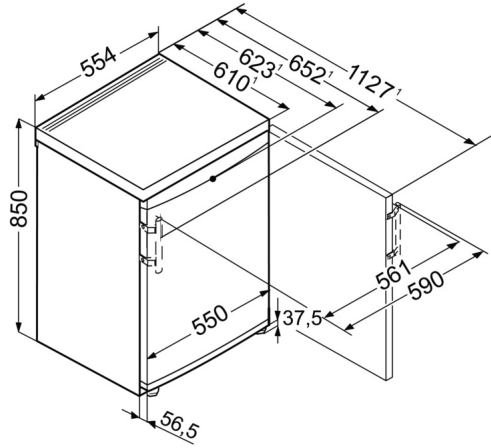

Technical draw

Products and their details are staged for advertising purposes. Whilst every effort is made to ensure all specifications and information in this flyer are accurate, Liebherr reserves the right to make changes without notification. Where actual appliance measurements, specifications, and ratings are crucial, we recommend that the actual appliance installation instructions that accompany each appliance be checked. Liebherr will not be liable for any loss. (06.04.2023)