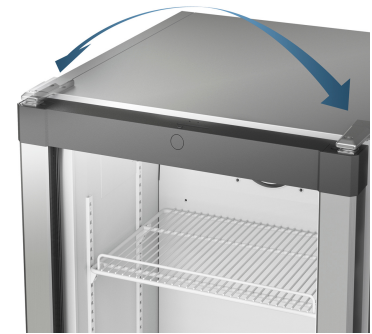

TP 1414

Frigorifero Tavolo
Comfort

LIEBHERR

TP 1414

Frigorifero Tavolo
Comfort

← 55 →

| | |
|--|---|
| Classe di efficienza energetica | |
| Consumo in (365 giorni/24h) | 176 / 0,482 kWh ¹ |
| Volume totale | 120 l ² |
| Volume | Vano frigorifero: 106,3 l / Vano congelatore: 15 l |
| Rumorosità (potenza sonora) / Classe di emissione sonora | 39 dB(A) / C |
| Classe climatica | SN-ST (+10 °C a +38 °C) |
| Frequenza / tensione | 50 Hz / 220-240 V~ |
| Valore collegamento | 0,8 A |
| Porte / Fianchi | Bianco / Bianco |
| Dimensioni esterne in cm (A / L / P) | 85 / 55,4 / 62,3 ³ |
| Controllo | |
| Tipo di comando | Comando elettromeccanico nel vano interno, controllo con manopola |
| Funzione CoolPlus | si |
| Frigorifero | |
| Controporta | Allestimento Comfort GlassLine, Portauova |
| Illuminazione | Illuminazione LED |
| Cassetti per frutta e verdura | 1 ampio cassetto per frutta e verdura |
| Congelatore | |
| Definizione stelle | **** |
| Cap. di congelamento nelle 24 ore | 2 kg |
| Tempo di cons. in caso di black-out | 9 ore |
| Inseribile sottopiano | si |
| Dotazioni di serie | |
| Battuta della porta | Incernieratura delle porte reversibile |
| EAN-Nr. | 4016803059776 |

Features

Vano congelatore 4 stelle

Nel vano congelatore 4 stelle possono essere conservati generi alimentari freschi per un lungo periodo. Le temperature pari a $-18\text{ }^{\circ}\text{C}$ e inferiori garantiscono provviste che rispettano gli apporti vitaminici e di minerali dei cibi.

Cassetti trasparenti per frutta e verdura

I cassetti trasparenti per frutta e verdura offrono molto spazio per poter conservare tali prodotti in modo visibile. Inoltre sono facili da pulire.

Incernieratura porta reversibile