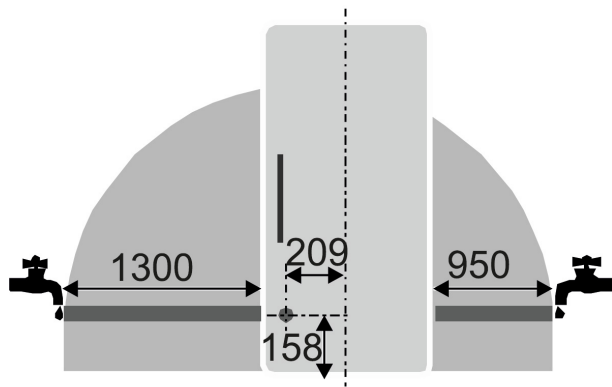

Technical draw

Products and their details are staged for advertising purposes. Whilst every effort is made to ensure all specifications and information in this flyer are accurate, Liebherr reserves the right to make changes without notification. Where actual appliance measurements, specifications, and ratings are crucial, we recommend that the actual appliance installation instructions that accompany each appliance be checked. Liebherr will not be liable for any loss. (05.04.2023)