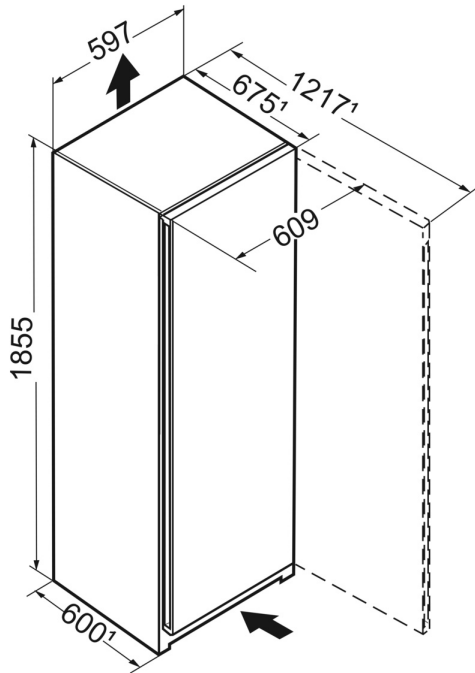

Technical draw

Products and their details are staged for advertising purposes. Whilst every effort is made to ensure all specifications and information in this flyer are accurate, Liebherr reserves the right to make changes without notification. Where actual appliance measurements, specifications, and ratings are crucial, we recommend that the actual appliance installation instructions that accompany each appliance be checked. Liebherr will not be liable for any loss. (05.04.2023)