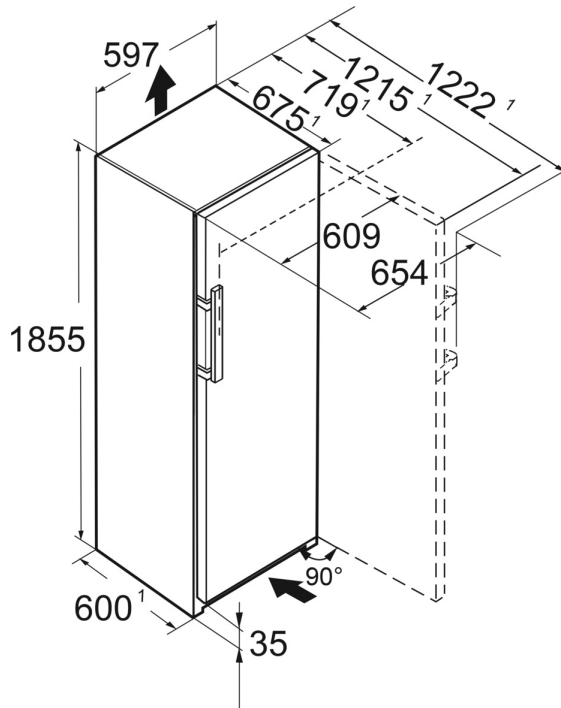

Technical draw

Products and their details are staged for advertising purposes. Whilst every effort is made to ensure all specifications and information in this flyer are accurate, Liebherr reserves the right to make changes without notification. Where actual appliance measurements, specifications, and ratings are crucial, we recommend that the actual appliance installation instructions that accompany each appliance be checked. Liebherr will not be liable for any loss. (05.04.2023)