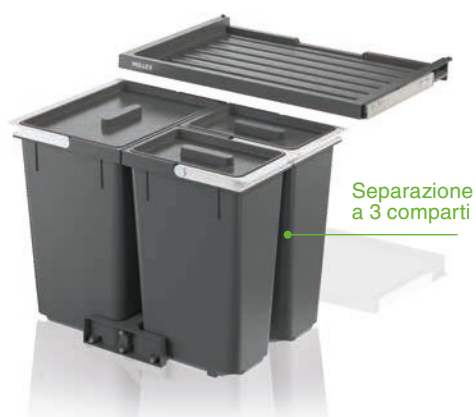

X-LINE MULLEX

	X60 L3 Basic Set art. n. 80.50.457 composto da:	X60 M3 Basic Set art. n. 80.50.459 composto da:
	· 80.41.401 Cassetto X60 Basic · 80.51.454 Contenitore raccolta rifiuti X60 L3	· 80.41.401 Cassetto X60 Basic · 80.51.455 Contenitore raccolta rifiuti X60 M3
Larghezza mobiletto	600 mm	600 mm
Altezza di installazione dal fondo del mobiletto al fondo del cassetto estraibile.	414 mm	367 mm
Profondità di installazione	366 - 494 mm	366 - 494 mm
Capacità del contenitore	26 + 12 + 12 litri	23 + 10 + 10 litri

Caratteristiche

Sistema per rifiuti per larghezza del mobile 600 mm.

Tre contenitori con coperchi portaoggetti e un telaio di bloccaggio.

Cassetto Basic come superficie aggiuntiva.

Altezza di installazione
Questa misura si riferisce alla
distanza dal bordo superiore
del fondo del cassetto estraibile
fino al cassetto di ripiano
superiore