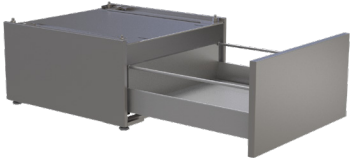

ASKO HP320W

Bianco, 32 cm
Piedistallo con cassetto integrato

HP320T

Titanium, 32 cm
Piedistallo con cassetto integrato

HP320G

Graphite Black, 32 cm
Piedistallo con cassetto integrato

Altezza ergonomica per lavatrice ed asciugatrice: facilita il carico e lo scarico della lavatrice o asciugatrice, **Push-to-open:** basta spingere lo sportello per aprirlo ed estrarre il cassetto

Descrizione generale

- Acciaio verniciato

Utilizzo e flessibilità

- Apertura push/pull
- Cassetto estraibile
- Carico massimo: 15 kg
- Integrabile tra lavatrice ed asciugatrice
- Possibilità di integrazione con lavatrici e asciugatrici di tutte le dimensioni

Dimensioni

- Prodotto (A x L x P): 320 x 595 x 630 mm

Installazione