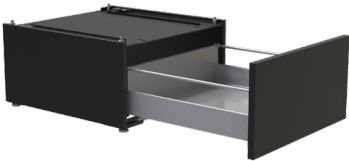

ASKO HP320W

Bianco, 32 cm
Piedistallo con cassetto integrato

HP320T

Titanium, 32 cm
Piedistallo con cassetto integrato

HP320G

Graphite Black, 32 cm
Piedistallo con cassetto integrato

Altezza ergonomica per lavatrice ed asciugatrice: facilita il carico e lo scarico della lavatrice o asciugatrice, **Push-to-open:** basta spingere lo sportello per aprirlo ed estrarre il cassetto

Descrizione generale

- Acciaio verniciato

Utilizzo e flessibilità

- Apertura push/pull
- Cassetto estraibile
- Carico massimo: 15 kg
- Integrabile tra lavatrice ed asciugatrice
- Possibilità di integrazione con lavatrici e asciugatrici di tutte le dimensioni

Dimensioni

- Prodotto (A x L x P): 320 x 595 x 630 mm

Installazione