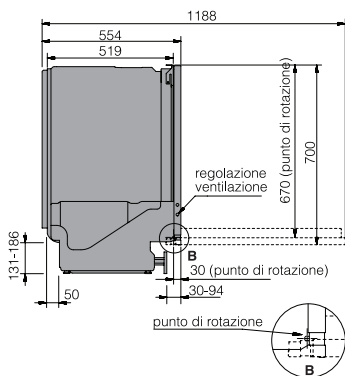

### Opzioni

Power Zone™ opzionale con getti d'acqua regolabili  
Apertura porta a fine ciclo  
Partenza ritardata 1-24 h

### Cesti

Livelli di carico	3
Cesto superiore	Premium - max 23 cm con altezza regolabile
Cesto inferiore	Premium - altezza massima 31 cm

### Dimensioni e installazione

Vista laterale

Vista posteriore

Dimensioni di incasso

Il peso massimo dell'anta per la porta delle lavastoviglie a scomparsa totale è compreso tra i 3,5 -12 kg per le lavastoviglie alte 82 cm, tra i 3,5 -10 kg per le lavastoviglie alte 86 cm.