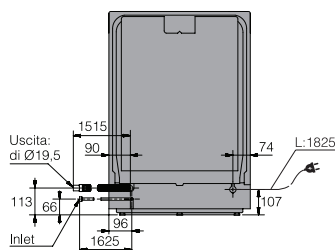

### Cesti

Livelli di carico	3
Cesto superiore	Premium - max 23 cm con altezza regolabile
Cesto inferiore	Premium - altezza massima 31 cm

### Dimensioni e installazione

Vista laterale

Vista posteriore

Dimensioni di incasso

Il peso massimo dell'anta per la porta delle lavastoviglie a scomparsa totale è compreso tra i 3,5 -12 kg per le lavastoviglie alte 82 cm, tra i 3,5 -10 kg per le lavastoviglie alte 86 cm.