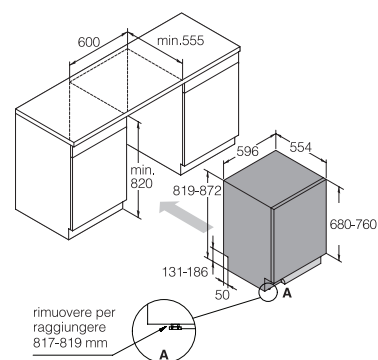

### Cesti

Livelli di carico	3
Cesto superiore	Premium - max 23 cm con altezza regolabile
Cesto inferiore	Premium - altezza massima 31 cm

### Dimensioni e installazione

Vista laterale

Vista posteriore

Dimensioni di incasso

Il peso massimo dell'anta per la porta delle lavastoviglie a scomparsa totale è compreso tra i 3,5 -12 kg per le lavastoviglie alte 82 cm, tra i 3,5 -10 kg per le lavastoviglie alte 86 cm.