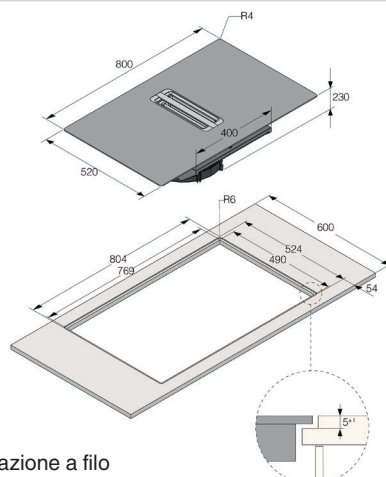

Efficienza e informazioni tecniche PIANO A INDUZIONE

- Numero di zone cottura	4
- Frontale sinistra	210x190 mm / fino a 3700 W
- Frontale destra	210x190 mm / fino a 3700 W
- Posteriore sinistra	210x190 mm / fino a 3700 W
- Posteriore destra	210x190 mm / fino a 3700 W
- Livelli di potenza	9 + boost

Dimensioni e installazione

Installazione a filo

Installazione in appoggio