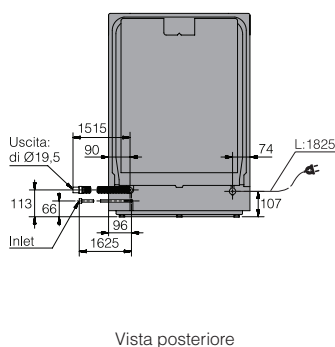

Modalità

Rapido - Notte

Comfort

Controllo Touch e display LCD
Status Light™
Indicatore tempo residuo
Asciugatura Auto Door Open Drying™

Opzioni

Apertura porta a fine ciclo
Partenza ritardata 1-24 h

Cesti

Livelli di carico	3
Cesto superiore	Premium - altezza massima 23 cm
Cesto inferiore	Premium - altezza massima 31 cm

Cesti Flexi Racks™ Premium

Dimensioni e installazione

Il peso massimo dell'anta per la porta delle lavastoviglie a scomparsa totale è compreso tra i 3,5 -12 kg per le lavastoviglie alte 82 cm, tra i 3,5 -10 kg per le lavastoviglie alte 86 cm.