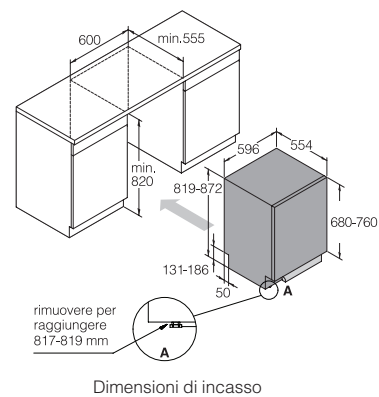

Modalità

Rapido - Notte

Comfort

Controllo Touch e display LCD
Status Light™
Indicatore tempo residuo
Asciugatura Auto Door Open Drying™

Opzioni

Apertura porta a fine ciclo
Partenza ritardata 1-24 h

Cesti

Livelli di carico	3
Cesto superiore	Premium - altezza massima 23 cm
Cesto inferiore	Premium - altezza massima 31 cm

Cesti Flexi Racks™ Premium

Dimensioni e installazione

Il peso massimo dell'anta per la porta delle lavastoviglie a scomparsa totale è compreso tra i 3,5 -12 kg per le lavastoviglie alte 82 cm, tra i 3,5 -10 kg per le lavastoviglie alte 86 cm.