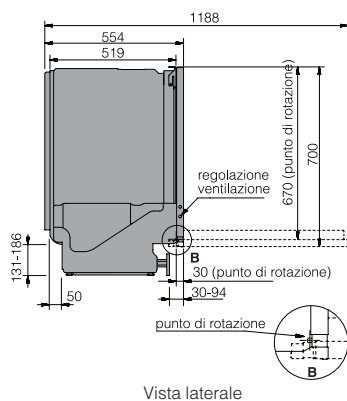

Modalità

Rapido - Notte

Comfort

Controllo Touch e display LCD
Status Light™
Indicatore tempo residuo
Asciugatura Auto Door Open Drying™

Opzioni

Apertura porta a fine ciclo
Partenza ritardata 1-24 h

Cesti

Livelli di carico	3
Cesto superiore	Premium - altezza massima 23 cm
Cesto inferiore	Premium - altezza massima 31 cm

Cesti Flexi Racks™ Premium

Dimensioni e installazione

Il peso massimo dell'anta per la porta delle lavastoviglie a scomparsa totale è compreso tra i 3,5 -12 kg per le lavastoviglie alte 82 cm, tra i 3,5 -10 kg per le lavastoviglie alte 86 cm.