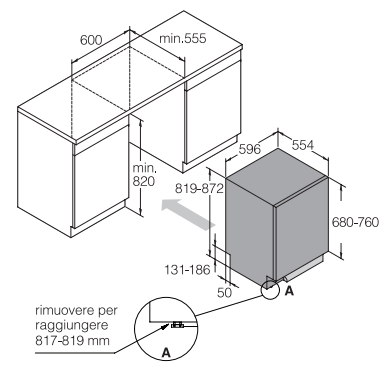

Opzioni

Power Zone™ per cestello posate, non regolabile

Apertura porta a fine ciclo

Partenza ritardata 1-24 h

Cesti

Livelli di carico	3
Cesto superiore	Premium - altezza massima 23 cm
Cesto inferiore	Premium - altezza massima 31 cm

Dimensioni e installazione

Vista laterale

Vista posteriore

Dimensioni di incasso

Il peso massimo dell'anta per la porta delle lavastoviglie a scomparsa totale è compreso tra i 3,5 -12 kg per le lavastoviglie alte 82 cm, tra i 3,5 -10 kg per le lavastoviglie alte 86 cm.