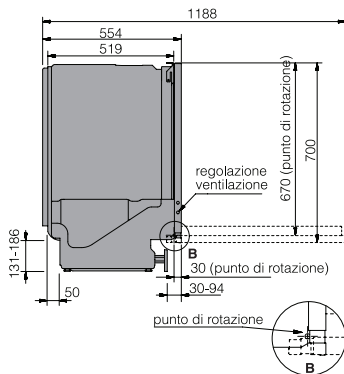

Opzioni

Power Zone™ per cestello posate, non regolabile

Apertura porta a fine ciclo

Partenza ritardata 1-24 h

Cesti

Livelli di carico	3
Cesto superiore	Premium - altezza massima 23 cm
Cesto inferiore	Premium - altezza massima 31 cm

Dimensioni e installazione

Vista laterale

Vista posteriore

Dimensioni di incasso

Il peso massimo dell'anta per la porta delle lavastoviglie a scomparsa totale è compreso tra i 3,5 -12 kg per le lavastoviglie alte 82 cm, tra i 3,5 -10 kg per le lavastoviglie alte 86 cm.