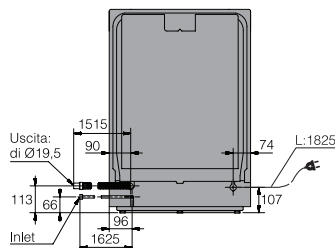

Opzioni

Power Zone™ per cestello posate, non regolabile

Apertura porta a fine ciclo

Partenza ritardata 1-24 h

Cesti

Livelli di carico	3
Cesto superiore	Premium - altezza massima 23 cm
Cesto inferiore	Premium - altezza massima 31 cm

Dimensioni e installazione

Vista laterale

Vista posteriore

Dimensioni di incasso

Il peso massimo dell'anta per la porta delle lavastoviglie a scomparsa totale è compreso tra i 3,5 -12 kg per le lavastoviglie alte 82 cm, tra i 3,5 -10 kg per le lavastoviglie alte 86 cm.