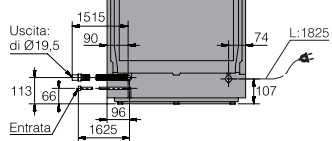

### Cesti

Livelli di carico	3
Cesto superiore	Premium - altezza massima 23 cm
Cesto inferiore	Premium - altezza massima 31 cm

### Dimensioni e installazione

Vista laterale

Vista posteriore

Dimensioni di incasso

Il peso massimo dell'anta per la porta delle lavastoviglie a scomparsa totale è compreso tra i 3,5 - 12 kg per le lavastoviglie alte 82 cm, tra i 3,5 - 10 kg per le lavastoviglie alte 86 cm.