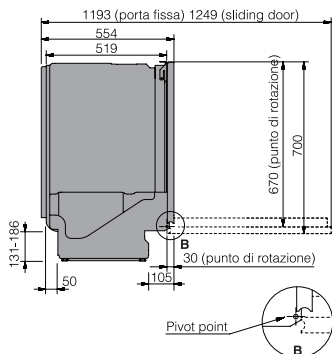

### Opzioni

Power Zone™ opzionale con getti d'acqua regolabili

Apertura porta a fine ciclo

Partenza ritardata 1-24 h

### Cesti

Livelli di carico	3
Cesto superiore	Premium - altezza massima 23 cm
Cesto inferiore	Premium - altezza massima 31 cm

### Dimensioni e installazione

Vista laterale

Vista posteriore

Dimensioni di incasso

Il peso massimo dell'anta per la porta delle lavastoviglie a scomparsa totale è compreso tra i 3,5 - 12 kg per le lavastoviglie alte 82 cm, tra i 3,5 - 10 kg per le lavastoviglie alte 86 cm.