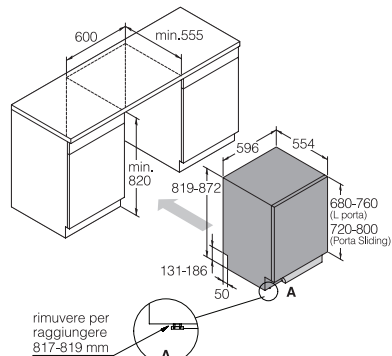

### Cesti

Livelli di carico	3
Cesto superiore	Premium - altezza massima 23 cm
Cesto inferiore	Premium - altezza massima 31 cm

### Dimensioni e installazione

Vista laterale

Vista posteriore

Dimensioni di incasso

Il peso massimo dell'anta per la porta delle lavastoviglie a scomparsa totale è compreso tra i 3,5 - 12 kg per le lavastoviglie alte 82 cm, tra i 3,5 - 10 kg per le lavastoviglie alte 86 cm.