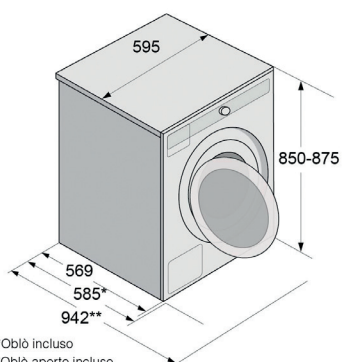

### Comfort

Controllo con tasti e manopola, display LCD con caratteri in bianco su sfondo nero

Oblò Steel Seal™ e Sistema Quattro™

Dose Assist

### Dimensioni

\*Oblò incluso

\*\*Oblò aperto incluso