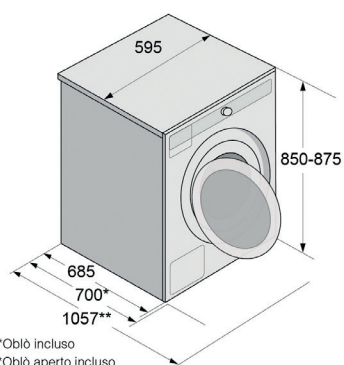

Dimensioni

*Oblò incluso

**Oblò aperto incluso