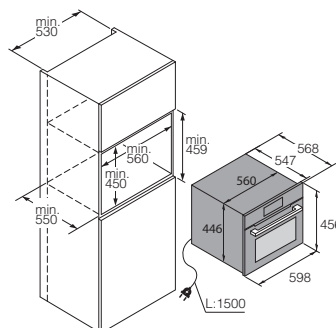

Comfort

128 programmi automatici	
Porta	Ultra Cool Door Chiusura soft
Controllo	Touch
Illuminazione	Doppia illuminazione alogena
Pulizia	AquaClean

Allestimento

Dimensioni e installazione

Vista laterale

Schema d'installazione