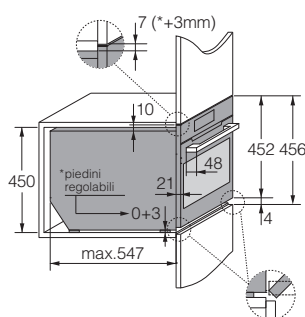

Dimensioni e installazione

Vista laterale