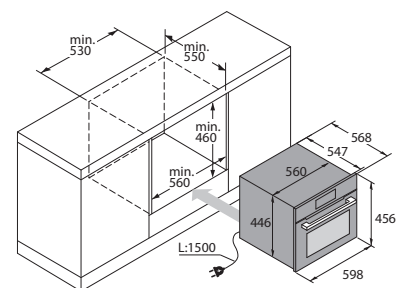

Comfort

128 programmi automatici	
Porta	Ultra Cool Door Chiusura soft
Controllo	Touch
Illuminazione	Doppia illuminazione alogena
Pulizia	AquaClean

Allestimento

Dimensioni e installazione

Vista laterale

Schema d'installazione