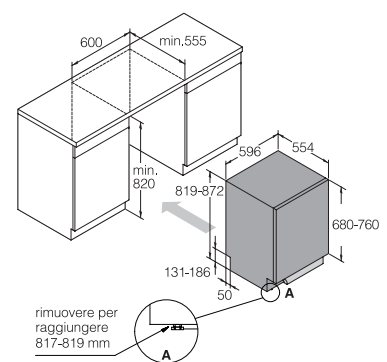

Cesti

Livelli di carico	3
Cesto superiore	Premium - altezza massima 23 cm
Cesto inferiore	Premium - altezza massima 31 cm

Cesti Flexi Racks™ Premium

Dimensioni e installazione

Vista laterale

Vista posteriore

Dimensioni di incasso

Il peso massimo dell'anta per la porta delle lavastoviglie a scomparsa totale è compreso tra i 3,5 - 12 kg per le lavastoviglie alte 82 cm, tra i 3,5 - 10 kg per le lavastoviglie alte 86 cm.