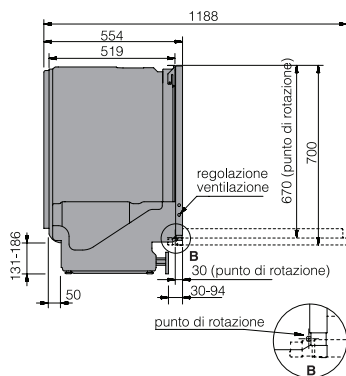

Modalità

Green - Rapido - Notte

Comfort

Controllo Touch e display TFT
Status Light™
Indicatore tempo residuo
Asciugatura Turbo Combi Drying™
Funzione anti-odore

Opzioni

Power Zone™ opzionale con getti d'acqua regolabili
Apertura porta a fine ciclo
Partenza ritardata 1-24 h

Cesti

Livelli di carico	3
Cesto superiore	Premium - altezza massima 23 cm
Cesto inferiore	Premium - altezza massima 31 cm

Cesti Flexi Racks™ Premium

Dimensioni e installazione

Vista laterale

Vista posteriore

Dimensioni di incasso

Il peso massimo dell'anta per la porta delle lavastoviglie a scomparsa totale è compreso tra i 3,5 - 12 kg per le lavastoviglie alte 82 cm, tra i 3,5 - 10 kg per le lavastoviglie alte 86 cm.