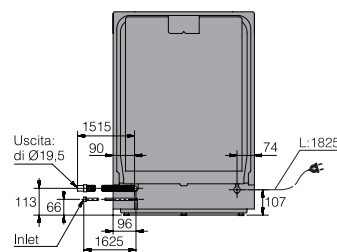

Cesti

Livelli di carico	3
Cesto superiore	Premium - altezza massima 23 cm
Cesto inferiore	Premium - altezza massima 31 cm

Cesti Flexi Racks™ Premium

Dimensioni e installazione

Vista laterale

Vista posteriore

Dimensioni di incasso

Il peso massimo dell'anta per la porta delle lavastoviglie a scomparsa totale è compreso tra i 3,5 - 12 kg per le lavastoviglie alte 82 cm, tra i 3,5 - 10 kg per le lavastoviglie alte 86 cm.