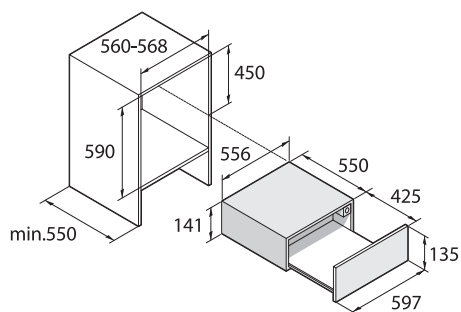

### Efficienza e informazioni tecniche

Volume	21 l
Capacità di carico	25 kg
Potenza	810 W
Temperatura di esercizio	da 30 °C a 80 °C

### Comfort

Controllo con manopola
Tipologia di carico: 16 piatti piani ø 28 cm o 80 tazzine da caffè o 40 tazze da tè
Timer
Segnale acustico
Apertura push-pull
Guide telescopiche
Luce di avanzamento programma

### Dimensioni e installazione

Dimensioni cassetto e nicchia