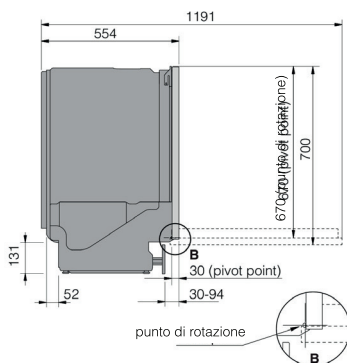

### Opzioni

- Power Zone™ opzionale con getti d'acqua regolabili
- Apertura porta a fine ciclo
- Partenza ritardata 1-24 h

### Cesti

- Livelli di carico	3
- Cesto superiore	Exclusive - max 19 cm con altezza regolabile
- Cesto intermedio	
- Cesto inferiore	Exclusive - altezza massima 35 cm

### Dimensioni e installazione

Vista laterale

Vista posteriore

Dimensioni di incasso