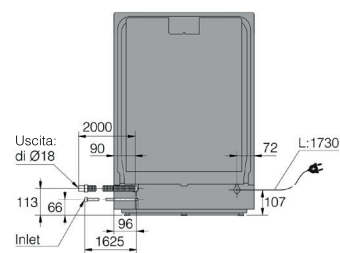

### Cesti

- Livelli di carico	3
- Cesto superiore	Exclusive - max 19 cm con altezza regolabile
- Cesto intermedio	
- Cesto inferiore	Exclusive - altezza massima 35 cm

### Dimensioni e installazione

Vista laterale

Vista posteriore

Dimensioni di incasso