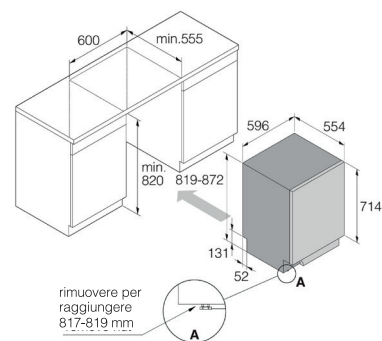

### Cesti

- Livelli di carico	3
- Cesto superiore	Exclusive - max 19 cm con altezza regolabile
- Cesto intermedio	
- Cesto inferiore	Exclusive - altezza massima 35 cm

### Dimensioni e installazione

Vista laterale

Vista posteriore

Dimensioni di incasso