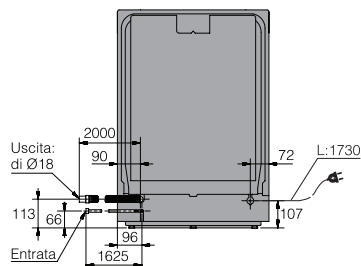

Vista posteriore