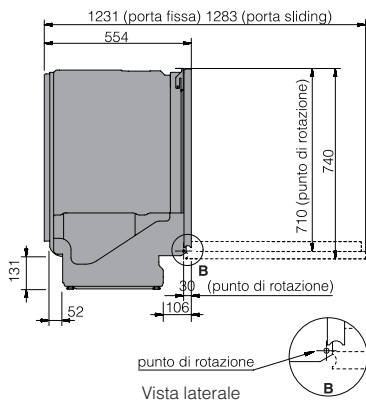

### Opzioni

Power zone opzionale con getti d'acqua regolabili  
Apertura porta a fine ciclo  
Partenza ritardata 1-24h

### Cesti

Livelli di carico	3
Cesto superiore	Premium - altezza massima 23 cm
Cesto inferiore	Premium - altezza massima 31 cm

### Dimensioni e installazione

Vista posteriore

Dimensioni di incasso

Il peso massimo dell'anta per la porta delle lavastoviglie a scomparsa totale è compreso tra i 3,5 -12 kg per le lavastoviglie alte 82 cm, tra i 3,5 -10 kg per le lavastoviglie alte 86 cm.