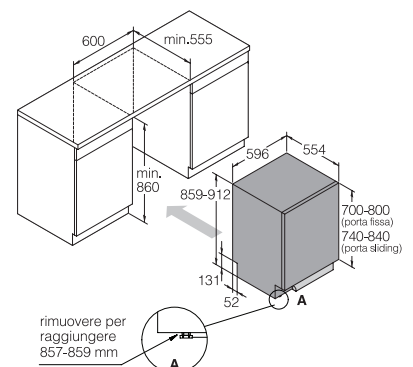

### Cesti

Livelli di carico	3
Cesto superiore	Premium - altezza massima 23 cm
Cesto inferiore	Premium - altezza massima 31 cm

### Dimensioni e installazione

Vista posteriore

Dimensioni di incasso

Il peso massimo dell'anta per la porta delle lavastoviglie a scomparsa totale è compreso tra i 3,5 -12 kg per le lavastoviglie alte 82 cm, tra i 3,5 -10 kg per le lavastoviglie alte 86 cm.