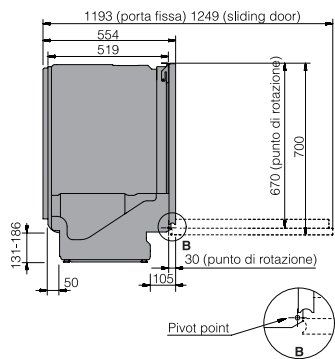

Opzioni

Apertura porta a fine ciclo
Power Zone™ opzionale con getti d'acqua regolabili
Partenza ritardata 1-24 h

Cesti

Livelli di carico	3
Cesto superiore	Premium - altezza massima 23 cm
Cesto inferiore	Premium - altezza massima 31 cm

Cesti Flexi Racks™ Premium

Dimensioni e installazione

Vista laterale

Vista posteriore

Dimensioni di incasso

Il peso massimo dell'anta per la porta delle lavastoviglie a scomparsa totale è compreso tra i 3,5 -12 kg per le lavastoviglie alte 82 cm, tra i 3,5 -10 kg per le lavastoviglie alte 86 cm.