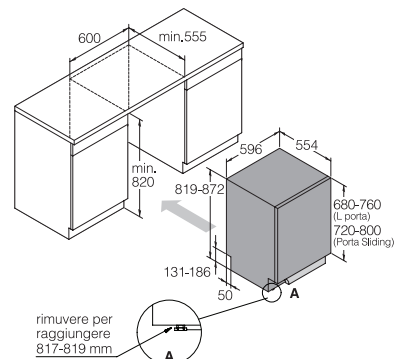

Opzioni

Apertura porta a fine ciclo
Power Zone™ opzionale con getti d'acqua regolabili
Partenza ritardata 1-24 h

Cesti

Livelli di carico	3
Cesto superiore	Premium - altezza massima 23 cm
Cesto inferiore	Premium - altezza massima 31 cm

Cesti Flexi Racks™ Premium

Dimensioni e installazione

Vista laterale

Vista posteriore

Dimensioni di incasso

Il peso massimo dell'anta per la porta delle lavastoviglie a scomparsa totale è compreso tra i 3,5 -12 kg per le lavastoviglie alte 82 cm, tra i 3,5 -10 kg per le lavastoviglie alte 86 cm.