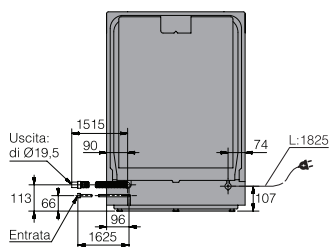

Opzioni

Apertura porta a fine ciclo
Power Zone™ opzionale con getti d'acqua regolabili
Partenza ritardata 1-24 h

Cesti

Livelli di carico	3
Cesto superiore	Premium - altezza massima 23 cm
Cesto inferiore	Premium - altezza massima 31 cm

Cesti Flexi Racks™ Premium

Dimensioni e installazione

Vista laterale

Vista posteriore

Dimensioni di incasso

Il peso massimo dell'anta per la porta delle lavastoviglie a scomparsa totale è compreso tra i 3,5 -12 kg per le lavastoviglie alte 82 cm, tra i 3,5 -10 kg per le lavastoviglie alte 86 cm.