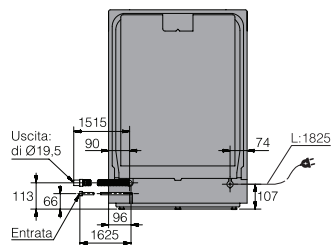

### Cesti

Livelli di carico	3
Cesto superiore	Premium - altezza massima 23 cm
Cesto inferiore	Premium - altezza massima 31 cm

### Dimensioni e installazione

Vista laterale

Vista posteriore

Dimensioni di incasso

Il peso massimo dell'anta per la porta delle lavastoviglie a scomparsa totale è compreso tra i 3,5 -12 kg per le lavastoviglie alte 82 cm, tra i 3,5 -10 kg per le lavastoviglie alte 86 cm.