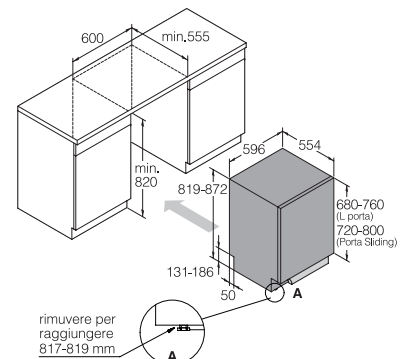

### Cesti

Livelli di carico	3
Cesto superiore	Premium - altezza massima 23 cm
Cesto inferiore	Premium - altezza massima 31 cm

### Dimensioni e installazione

Vista laterale

Vista posteriore

Dimensioni di incasso

Il peso massimo dell'anta per la porta delle lavastoviglie a scomparsa totale è compreso tra i 3,5 -12 kg per le lavastoviglie alte 82 cm, tra i 3,5 -10 kg per le lavastoviglie alte 86 cm.