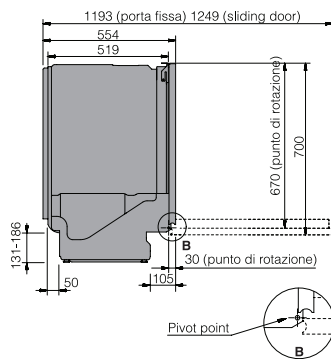

### Opzioni

Power Zone™ opzionale con getti d'acqua regolabili  
Apertura porta a fine ciclo  
Partenza ritardata 1-24 h

### Cesti

Livelli di carico	3
Cesto superiore	Premium - altezza massima 23 cm
Cesto inferiore	Premium - altezza massima 31 cm

### Dimensioni e installazione

Vista laterale

Vista posteriore

Dimensioni di incasso

Il peso massimo dell'anta per la porta delle lavastoviglie a scomparsa totale è compreso tra i 3,5 -12 kg per le lavastoviglie alte 82 cm, tra i 3,5 -10 kg per le lavastoviglie alte 86 cm.