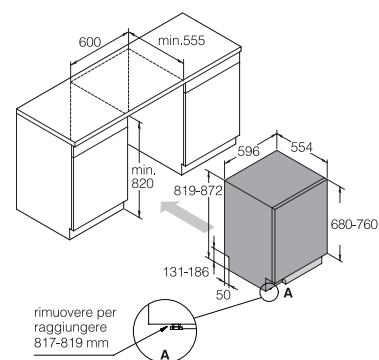

### Cesti

Livelli di carico	3
Cesto superiore	Premium - max 23 cm con altezza regolabile
Cesto inferiore	Premium - altezza massima 31 cm

### Dimensioni e installazione

Vista laterale

Vista posteriore

Dimensioni di incasso

Il peso massimo dell'anta per la porta delle lavastoviglie a scomparsa totale è compreso tra i 3,5 - 12 kg per le lavastoviglie alte 82 cm, tra i 3,5 - 10 kg per le lavastoviglie alte 86 cm.