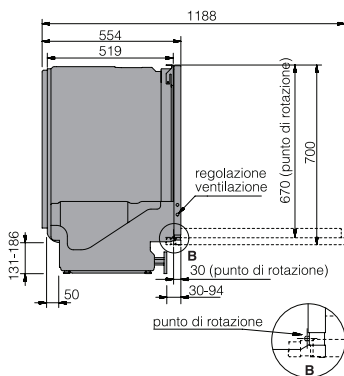

### Opzioni

Power Zone™ opzionale con getti d'acqua regolabili  
Apertura porta a fine ciclo  
Partenza ritardata 1-24 h

### Cesti

Livelli di carico	3
Cesto superiore	Premium - max 23 cm con altezza regolabile
Cesto inferiore	Premium - altezza massima 31 cm

### Dimensioni e installazione

Vista laterale

Vista posteriore

Dimensioni di incasso

Il peso massimo dell'anta per la porta delle lavastoviglie a scomparsa totale è compreso tra i 3,5 - 12 kg per le lavastoviglie alte 82 cm, tra i 3,5 - 10 kg per le lavastoviglie alte 86 cm.