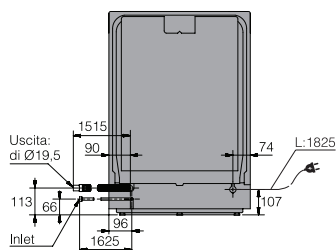

### Cesti

Livelli di carico	3
Cesto superiore	Premium - max 23 cm con altezza regolabile
Cesto inferiore	Premium - altezza massima 31 cm

### Dimensioni e installazione

Vista laterale

Vista posteriore

Dimensioni di incasso

Il peso massimo dell'anta per la porta delle lavastoviglie a scomparsa totale è compreso tra i 3,5 - 12 kg per le lavastoviglie alte 82 cm, tra i 3,5 - 10 kg per le lavastoviglie alte 86 cm.