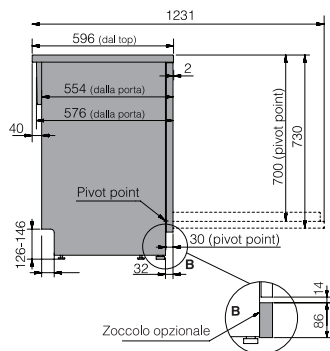

Cesti Flexi Racks™ Premium

Dimensioni e installazione

Vista laterale