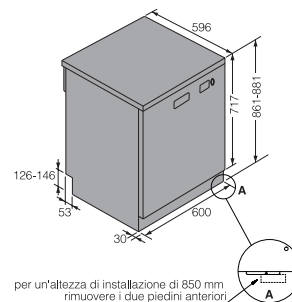

Dimensioni di incasso