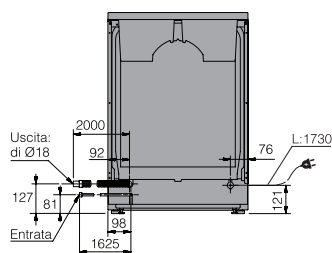

Vista posteriore