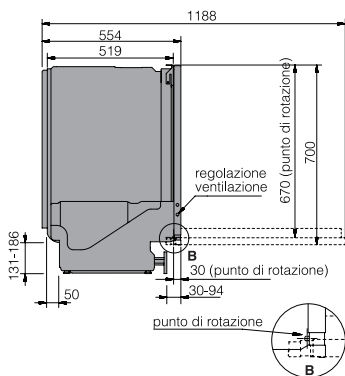

Modalità

Rapido - Notte

Comfort

Controllo Touch e display LCD
Status Light™
Indicatore tempo residuo
Asciugatura Auto Door Open Drying™

Opzioni

Apertura porta a fine ciclo
Partenza ritardata 1-24 h

Cesti

Livelli di carico	2
Cesto superiore	Standard con altezza regolabile
Cesto inferiore	Standard

Cesti Flexi Racks™ Standard

Dimensioni e installazione

Il peso massimo dell'anta per la porta delle lavastoviglie a scomparsa totale è compreso tra i 3,5 - 12 kg per le lavastoviglie alte 82 cm, tra i 3,5 - 10 kg per le lavastoviglie alte 86 cm.