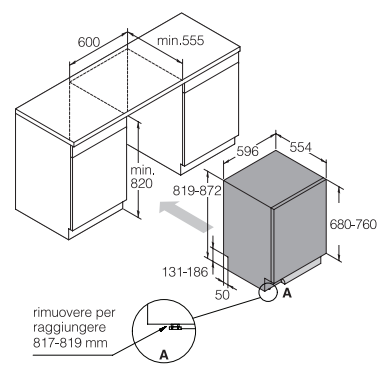

Cesti Flexi Racks™ Standard

Dimensioni e installazione

Il peso massimo dell'anta per la porta delle lavastoviglie a scomparsa totale è compreso tra i 3,5 - 12 kg per le lavastoviglie alte 82 cm, tra i 3,5 - 10 kg per le lavastoviglie alte 86 cm.