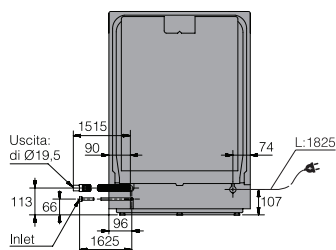

Cesti Flexi Racks™ Standard

Dimensioni e installazione

Il peso massimo dell'anta per la porta delle lavastoviglie a scomparsa totale è compreso tra i 3,5 - 12 kg per le lavastoviglie alte 82 cm, tra i 3,5 - 10 kg per le lavastoviglie alte 86 cm.