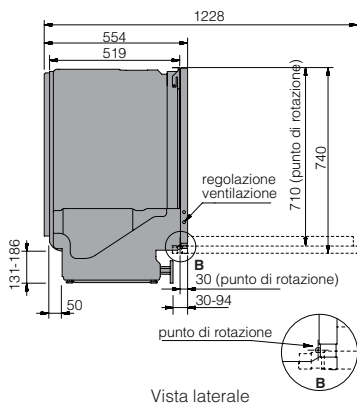

Opzioni

- Power Zone™ opzionale con getti d'acqua regolabili
- Apertura porta a fine ciclo
- Partenza ritardata 1-24 h

Cesti

Livelli di carico	4
Cesto superiore	Exclusive - max 19 cm ad altezza regolabile
Cesto intermedio	
Cesto inferiore	Exclusive - altezza massima 35 cm

Dimensioni e installazione

Il peso massimo dell'anta per la porta delle lavastoviglie a scomparsa totale è compreso tra i 3,5 - 12 kg per le lavastoviglie alte 82 cm, tra i 3,5 - 10 kg per le lavastoviglie alte 86 cm.