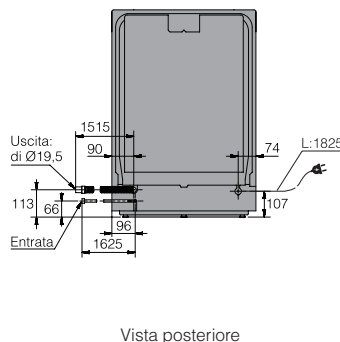

Opzioni

- Power Zone™ opzionale con getti d'acqua regolabili
- Apertura porta a fine ciclo
- Partenza ritardata 1-24 h

Cesti

Livelli di carico	4
Cesto superiore	Exclusive - max 19 cm ad altezza regolabile
Cesto intermedio	
Cesto inferiore	Exclusive - altezza massima 35 cm

Dimensioni e installazione

Il peso massimo dell'anta per la porta delle lavastoviglie a scomparsa totale è compreso tra i 3,5 - 12 kg per le lavastoviglie alte 82 cm, tra i 3,5 - 10 kg per le lavastoviglie alte 86 cm.