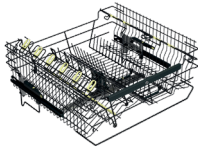

86

Cesti Flexi Racks™ Exclusive

DFI 777 U XXL

Lavastoviglie a scomparsa totale XXL **Style DW60**
86 cm - 17 coperti

Vantaggi

- Componenti interni in acciaio 8 Steel™
- Connessione Wi-Fi con app di controllo
- Auto Dose
- Apertura porta Push to Open

Opzioni

- Power Zone™ opzionale con getti d'acqua regolabili
- Apertura porta a fine ciclo
- Partenza ritardata 1-24 h

Cesti

Livelli di carico	4
Cesto superiore	Exclusive - max 19 cm ad altezza regolabile
Cesto intermedio	
Cesto inferiore	Exclusive - altezza massima 35 cm