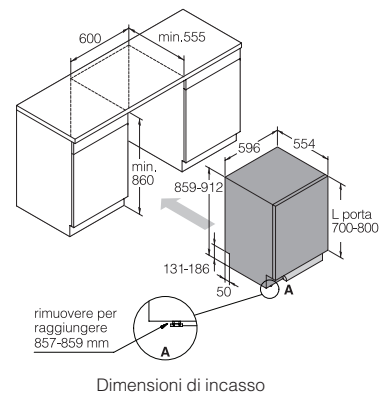

Opzioni

- Power Zone™ opzionale con getti d'acqua regolabili
- Apertura porta a fine ciclo
- Partenza ritardata 1-24 h

Cesti

Livelli di carico	4
Cesto superiore	Exclusive - max 19 cm ad altezza regolabile
Cesto intermedio	
Cesto inferiore	Exclusive - altezza massima 35 cm

Dimensioni e installazione

Il peso massimo dell'anta per la porta delle lavastoviglie a scomparsa totale è compreso tra i 3,5 - 12 kg per le lavastoviglie alte 82 cm, tra i 3,5 - 10 kg per le lavastoviglie alte 86 cm.