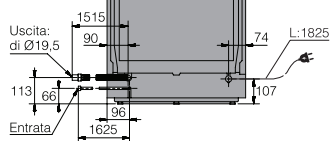

Cesti Flexi Racks™ Standard

Dimensioni e installazione

Vista laterale

Vista posteriore

Dimensioni di incasso

Il peso massimo dell'anta per la porta delle lavastoviglie a scomparsa totale è compreso tra i 3,5 -12 kg per le lavastoviglie alte 82 cm, tra i 3,5 -10 kg per le lavastoviglie alte 86 cm.