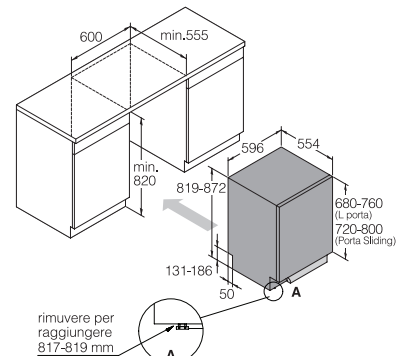

DSD 533 B

Lavastoviglie a scomparsa totale XL con porta sliding **Logic DW60**
82 cm - 13 coperti

Vantaggi

- Componenti interni in acciaio 8 Steel™
- Asciugatura Auto Door Open Drying™
- Status Light™

Efficienza e informazioni tecniche

Cesti Flexi Racks™ Standard

Dimensioni e installazione

Vista laterale

Vista posteriore

Dimensioni di incasso

Il peso massimo dell'anta per la porta delle lavastoviglie a scomparsa totale è compreso tra i 3,5 -12 kg per le lavastoviglie alte 82 cm, tra i 3,5 -10 kg per le lavastoviglie alte 86 cm.