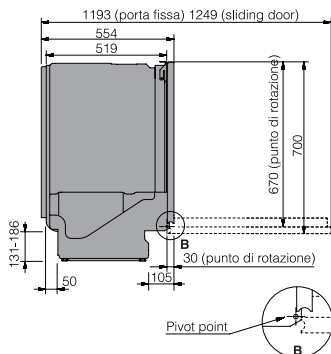

DSD 533 B

Lavastoviglie a scomparsa totale XL con porta sliding **Logic DW60**
82 cm - 13 coperti

Vantaggi

- Componenti interni in acciaio 8 Steel™
- Asciugatura Auto Door Open Drying™
- Status Light™

Efficienza e informazioni tecniche

Cesti Flexi Racks™ Standard

Dimensioni e installazione

Vista laterale

Vista posteriore

Dimensioni di incasso

Il peso massimo dell'anta per la porta delle lavastoviglie a scomparsa totale è compreso tra i 3,5 -12 kg per le lavastoviglie alte 82 cm, tra i 3,5 -10 kg per le lavastoviglie alte 86 cm.