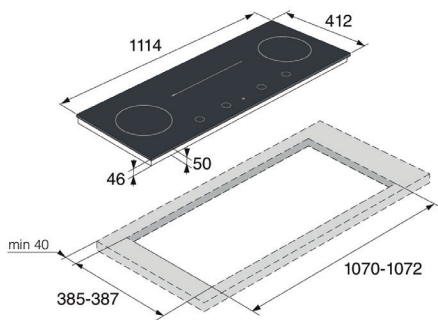

In dotazione

Dimensioni e installazione

HID 144 MC

Piano cottura a induzione **Celsius°Cooking™** - mat
110 cm - Installazione in appoggio

Vantaggi

- Power Management
- Controllo con livelli di potenza o temperatura
- Move Function
- Auto Bridge™
- 8 programmi automatici
- Sonda di temperatura inclusa

Design

Finitura	mat antigraffio
----------	-----------------

Efficienza e informazioni tecniche

Numero di zone cottura	4
Zone Auto Bridge™	1
Centrale sinistra	180 x 220 mm / fino a 3700 W
Centrale destra	180 x 220 mm / fino a 3700 W
Sinistra	ø 210 mm / fino a 3700 W
Destra	ø 210 mm / fino a 3700 W
Livelli di potenza	13