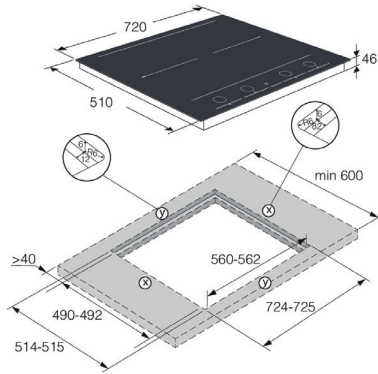

In dotazione

Dimensioni e installazione

HID 754 MFC

Piano cottura a induzione **Celsius°Cooking™** - mat
72 cm - Installazione a filo

Vantaggi

- Power Management
- Controllo con livelli di potenza o temperatura
- Move Function
- Auto Bridge™
- 8 programmi automatici
- Sonda di temperatura inclusa

Design

Finitura	mat antigraffio
----------	-----------------

Efficienza e informazioni tecniche

Numero di zone cottura	4
Zone Auto Bridge™	2
Frontale sinistra	180 x 220 mm / fino a 3700 W
Frontale destra	180 x 220 mm / fino a 3700 W
Posteriore sinistra	180 x 220 mm / fino a 3700 W
Posteriore destra	180 x 220 mm / fino a 3700 W
Livelli di potenza	13