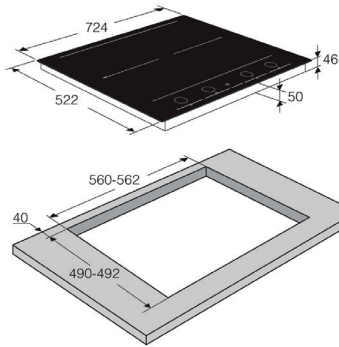

HID 754 GC

Piano cottura a induzione **Celsius°Cooking™** - vetro nero
72 cm - Installazione in appoggio

Vantaggi

- Power Management
- Controllo con livelli di potenza o temperatura
- Move Function
- Auto Bridge™
- 8 programmi automatici

In dotazione

Dimensioni e installazione

Design

Finitura	vetro nero
----------	------------

Efficienza e informazioni tecniche

Numero di zone cottura	4
Zone Auto Bridge™	2
Frontale sinistra	190 x 220 mm / fino a 3700 W
Frontale destra	190 x 220 mm / fino a 3700 W
Posteriore sinistra	190 x 220 mm / fino a 3700 W
Posteriore destra	190 x 220 mm / fino a 3700 W
Livelli di potenza	12 + boost