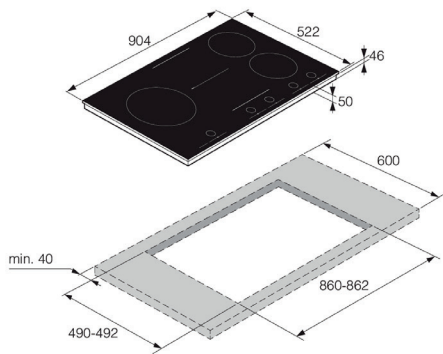

HID 965 GC

Piano cottura a induzione **Celsius°Cooking™** - vetro nero
90 cm - Installazione in appoggio

Vantaggi

- Power Management
- Controllo con livelli di potenza o temperatura
- Move Function
- Auto Bridge™
- 8 programmi automatici

In dotazione

Dimensioni e installazione

Design

Finitura

Efficienza e informazioni tecniche

Numero di zone cottura	5
Zone Auto Bridge™	1
Centrale frontale	190 x 220 mm / fino a 3700 W
Centrale posteriore	190 x 220 mm / fino a 3700 W
Frontale destra	∅ 180 mm / fino a 3000 W
Posteriore destra	∅ 180 mm / fino a 3000 W
Sinistra	∅ 260 mm / fino a 3700 W
Livelli di potenza	12 + boost