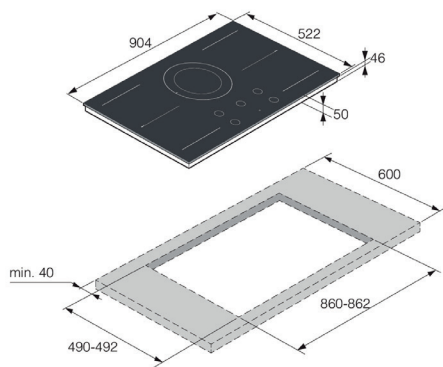

In dotazione

Dimensioni e installazione

HID 945 MC

Piano cottura a induzione **Celsius°Cooking™** - mat
90 cm - Installazione in appoggio

Vantaggi

- Power Management
- Controllo con livelli di potenza o temperatura
- Move Function
- Auto Bridge™
- 8 programmi automatici
- Sonda di temperatura inclusa

Design

Finitura	mat antigraffio
----------	-----------------

Efficienza e informazioni tecniche

Numero di zone cottura	5
Zone Auto Bridge™	2
Centrale	∅ 180 / 260 mm / fino a 5500 W
Frontale sinistra	180 x 220 mm / fino a 3700 W
Frontale destra	180 x 220 mm / fino a 3700 W
Posteriore sinistra	180 x 220 mm / fino a 3700 W
Posteriore destra	180 x 220 mm / fino a 3700 W
Livelli di potenza	13