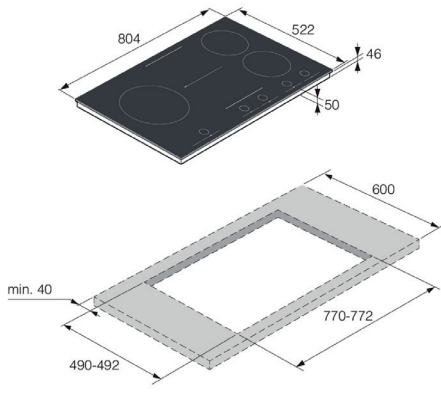

#### Dimensioni e installazione

#### Efficienza e informazioni tecniche

Numero di zone cottura	5
Zone Auto Bridge™	1
Centrale frontale	180 x 220 mm / fino a 3700
Centrale posteriore	180 x 220 mm / fino a 3700
Frontale destra	∅ 180 mm / fino a 3000
Posteriore destra	∅ 180 mm / fino a 3000
Sinistra	∅ 210 mm / fino a 3000
Livelli di potenza	13