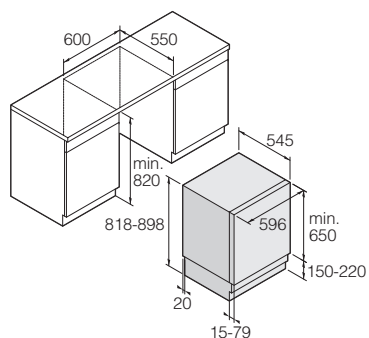

Illuminazione

- Illuminazione LED

Installazione

- Installazione con cerniere autoportanti
- Chiusura ammortizzata delle porte
- Porte reversibili
- Guarnizione della porta rimovibile

Dati tecnici

- Prodotto (A x L x P): 818-898 x 596 x 545 mm
- Nicchia (A x L x P): 818-898 x 600 x min 560 mm
- Volume: 138 litri
- Voltaggio: 220-240 V
- Frequenza: 50 Hz
- Corrente: 10 A
- Fasi: 1
- Assorbimento: 100 W
- Classe efficienza energetica: D
- Consumo annuo: 74 kWh/anno
- Rumorosità: 35 dB(A)
- Classe climatica: SN-ST

Installazione

Dimensioni del prodotto e della nicchia