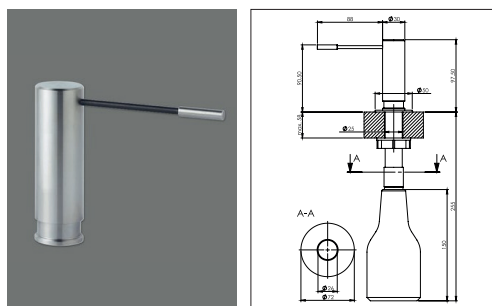

Accento: A 40/34U - Montaggio sottopiano

 Placchetta di troppopieno a ribalta

 Griglietta superiore

 Tutti i modelli Accento sono fabbricati a mano

Pomolo Advant

in dotazione nei modelli **Daneo con Griglietta Salvaspazio**
superficie cromata con zoccolo diam. Ø 25 cm
N. di articolo 40.000.935.00

Dispenser Ono

accessorio acquistabile separatamente
superficie acciaio inox con zoccolo diam. Ø 30 cm e bocca 8,8 cm
N. di articolo 40.001.044.00

Modello	Materiale	Piletta	N. di articolo	Profondità	
Accento A 40/34U	Acciaio inox, lucido 18/10	3 1/2" TouchFlow	10.104.617.00	175 mm	
		3 1/2" Salvaspazio	10.104.618.00	175 mm	
		3 1/2" Tipo	10.104.619.00	175 mm	