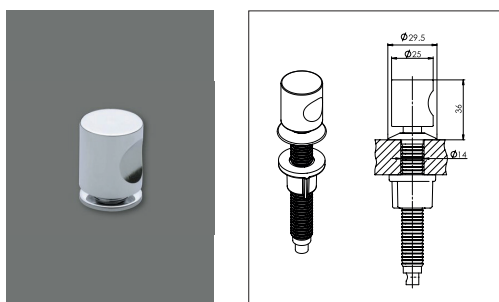

Accento: A 40/34U - Montaggio sottopiano

 Placchetta di troppopieno a ribalta

 Griglietta superiore

 Tutti i modelli Accento sono fabbricati a mano

Pomolo Advant

in dotazione nei modelli **Daneo con Griglietta Salvaspazio**
superficie cromata con zoccolo diam. Ø 25 cm
N. di articolo 40.000.935.00

Dispenser Ono

accessorio acquistabile separatamente
superficie acciaio inox con zoccolo diam. Ø 30 cm e bocca 8,8 cm
N. di articolo 40.001.044.00

Modello	Materiale	Piletta	N. di articolo	Profondità	
Accento A 40/34U	Acciaio inox, lucido 18/10	3 1/2" TouchFlow	10.104.617.00	175 mm	
		3 1/2" Salvaspazio	10.104.618.00	175 mm	
		3 1/2" Tipo	10.104.619.00	175 mm	