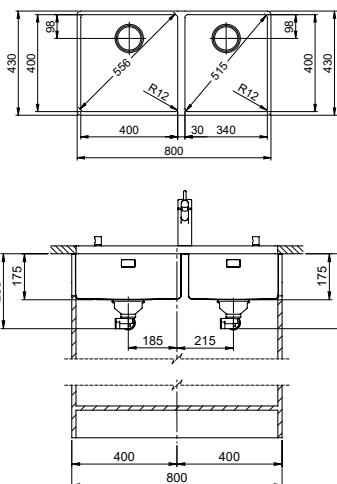

Accento: A 40/34U - Montaggio sottopiano

 Placchetta di troppopieno a ribalta

 Griglietta superiore

 Tutti i modelli Accento sono fabbricati a mano

Pomolo Advant

in dotazione nei modelli **Daneo con Griglietta Salvaspazio**
superficie cromata con zoccolo diam. Ø 25 cm
N. di articolo 40.000.935.00

Dispenser Ono

accessorio acquistabile separatamente
superficie acciaio inox con zoccolo diam. Ø 30 cm e bocca 8,8 cm
N. di articolo 40.001.044.00

Modello	Materiale	Piletta	N. di articolo	Profondità	
Accento A 40/34U	Acciaio inox, lucido 18/10	3 1/2" TouchFlow	10.104.617.00	175 mm	
		3 1/2" Salvaspazio	10.104.618.00	175 mm	
		3 1/2" Tipo	10.104.619.00	175 mm	