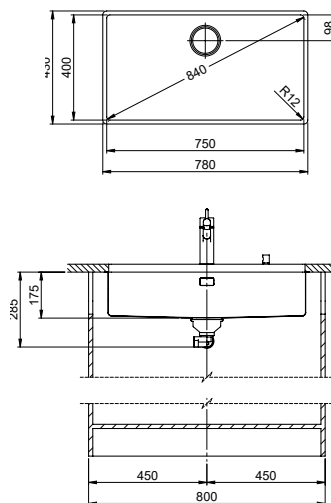

Accento: A 75U - Montaggio sottopiano

 Placchetta di troppopieno a ribalta

 Griglietta superiore

 Tutti i modelli Accento sono fabbricati a mano

Pomolo Advant

in dotazione nei modelli **Linero con Salvaspazio Desino**
superficie cromata con zoccolo diam. Ø 25 cm
N. di articolo 40.000.935.00

Dispenser Ono

accessorio acquistabile separatamente
superficie acciaio inox con zoccolo diam. Ø 30 cm e bocca 8,8 cm
N. di articolo 40.001.044.00

Modello	Materiale	Piletta	N. di articolo	Profondità	
Accento A 75U	Acciaio inox, lucido 18/10	3 1/2" TouchFlow	10.104.614.00	175 mm	
		3 1/2" Salvaspazio	10.104.615.00	175 mm	
		3 1/2" Tipo	10.104.616.00	175 mm	