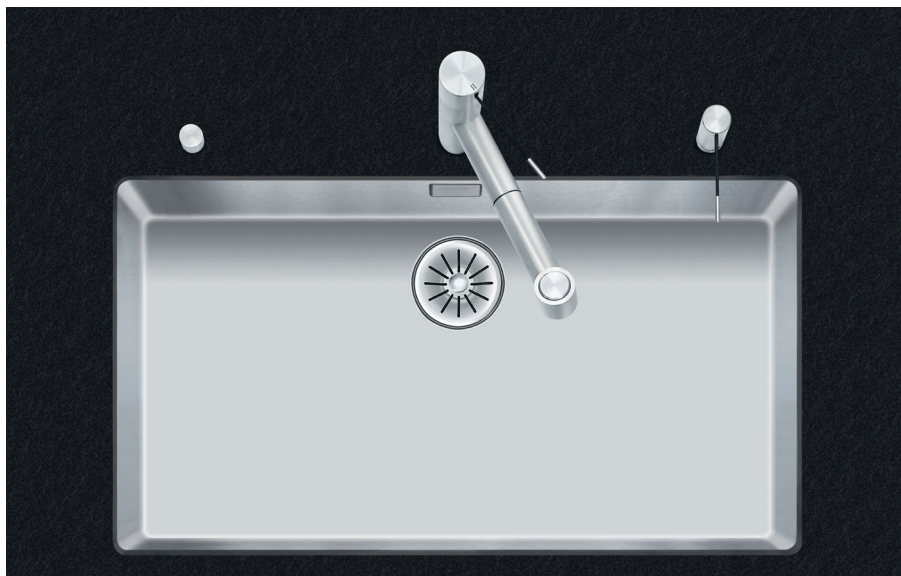

Accento: A 75U - Montaggio sottopiano

 Placchetta di troppopieno a ribalta

 Griglietta superiore

 Tutti i modelli Accento sono fabbricati a mano

Pomolo Advant

in dotazione nei modelli **Linero con Salvaspazio Desino**
superficie cromata con zoccolo diam. Ø 25 cm
N. di articolo 40.000.935.00

Dispenser Ono

accessorio acquistabile separatamente
superficie acciaio inox con zoccolo diam. Ø 30 cm e bocca 8,8 cm
N. di articolo 40.001.044.00

Modello	Materiale	Piletta	N. di articolo	Profondità	
Accento A 75U	Acciaio inox, lucido 18/10	3 1/2" TouchFlow	10.104.614.00	175 mm	
		3 1/2" Salvaspazio	10.104.615.00	175 mm	
		3 1/2" Tipo	10.104.616.00	175 mm	