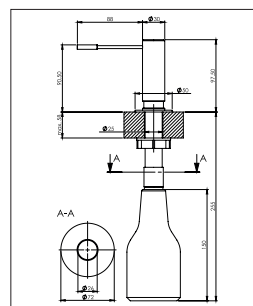

Accento: A 75U - Montaggio sottopiano

 Placchetta di troppopieno a ribalta

 Griglietta superiore

 Tutti i modelli Accento sono fabbricati a mano

Pomolo Advant

in dotazione nei modelli **Linero con Salvaspazio Desino**
superficie cromata con zoccolo diam. Ø 25 cm
N. di articolo 40.000.935.00

Dispenser Ono

accessorio acquistabile separatamente
superficie acciaio inox con zoccolo diam. Ø 30 cm e bocca 8,8 cm
N. di articolo 40.001.044.00

Modello	Materiale	Piletta	N. di articolo	Profondità	
Accento A 75U	Acciaio inox, lucido 18/10	3 1/2" TouchFlow	10.104.614.00	175 mm	
		3 1/2" Salvaspazio	10.104.615.00	175 mm	
		3 1/2" Tipo	10.104.616.00	175 mm	