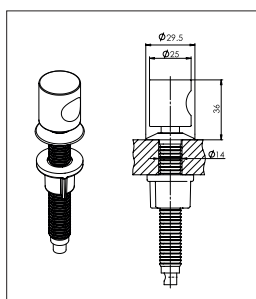

Accento: A 75U - Montaggio sottopiano

 Placchetta di troppopieno a ribalta

 Griglietta superiore

 Tutti i modelli Accento sono fabbricati a mano

Pomolo Advant

in dotazione nei modelli **Linero con Salvaspazio Desino**
superficie cromata con zoccolo diam. Ø 25 cm
N. di articolo 40.000.935.00

Dispenser Ono

accessorio acquistabile separatamente
superficie acciaio inox con zoccolo diam. Ø 30 cm e bocca 8,8 cm
N. di articolo 40.001.044.00

Modello	Materiale	Piletta	N. di articolo	Profondità	
Accento A 75U	Acciaio inox, lucido 18/10	3 1/2" TouchFlow	10.104.614.00	175 mm	
		3 1/2" Salvaspazio	10.104.615.00	175 mm	
		3 1/2" Tipo	10.104.616.00	175 mm	