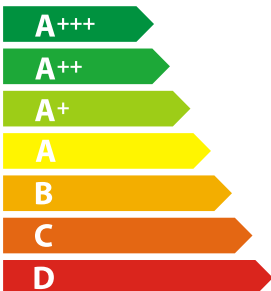

**ENERG** Y IJA  
енергия · ενέργεια IE IA

**ASKO**

**OT86331BG**

**A+**

**77** L

\* цикъл · cyklus · porton · zyklus · πρόγραμμα · ciclo · tsükkel · ohjelma · ciklus  
ciklas · cikls · ciklu · cyclus · cykl · ciclu · program · cykel

## Scheda informativa del prodotto

Marchio o nome del fornitore:	ASKO
Identificativo del modello:	OT86331BG
	1

Indice di efficienza energetica	81,6
Classe di efficienza energetica	A+
	0,97 kWh
	0,71 kWh
	77 L
Tipo di illuminazione	Alogena
Classe di efficienza energetica di una sorgente luminosa	G