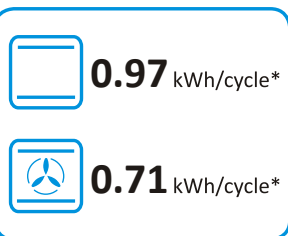

* цикъл · cyklus · porton · zyklus · πρόγραμμα · ciclo · tsükkel · ohjelma · ciklus
ciklas · cikls · ciklu · cyclus · cykl · ciclu · program · cykel

65/2014

740344

Scheda informativa del prodotto

Marchio o nome del fornitore:	ASKO
Identificativo del modello:	OT86331BG
	1

Indice di efficienza energetica	81,6
Classe di efficienza energetica	A+
	0,97 kWh
	0,71 kWh
	77 L
Tipo di illuminazione	Alogena
Classe di efficienza energetica di una sorgente luminosa	G