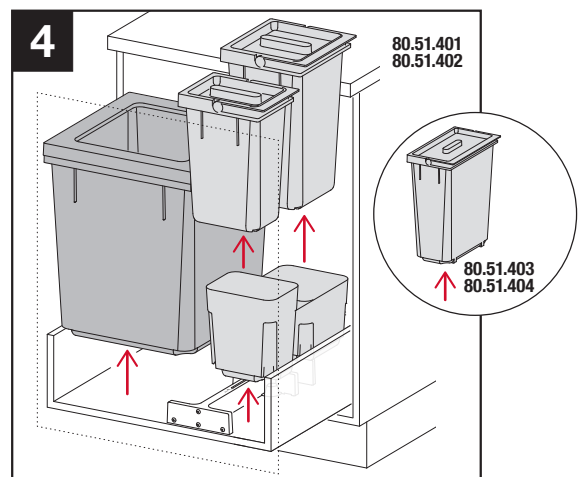

80.51.403
80.51.404

MOVIE

MÜLLEX

Trennsteg X
Séparateur X
Separatore X
Separator X

Müllex
A. & J. Stöckli AG
Ennetbachstrasse 40
CH-8754 Netstal
muellex.ch

▼
Thank you for
choosing Müllex