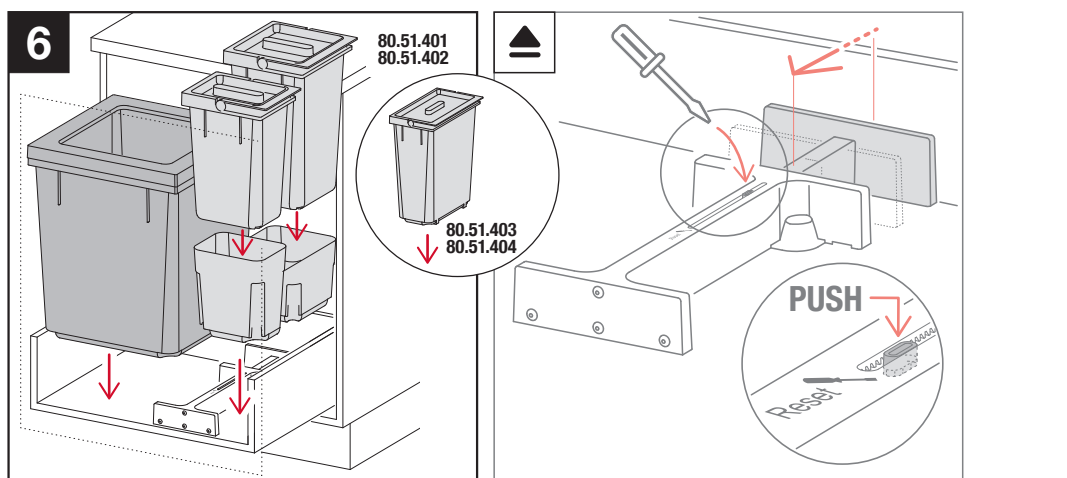

80.51.403
80.51.404

MOVIE

MÜLLEX

Trennsteg X
Séparateur X
Separatore X
Separator X

Müllex
A. & J. Stöckli AG
Ennetbachstrasse 40
CH-8754 Netstal
muellex.ch

▼
Thank you for
choosing Müllex