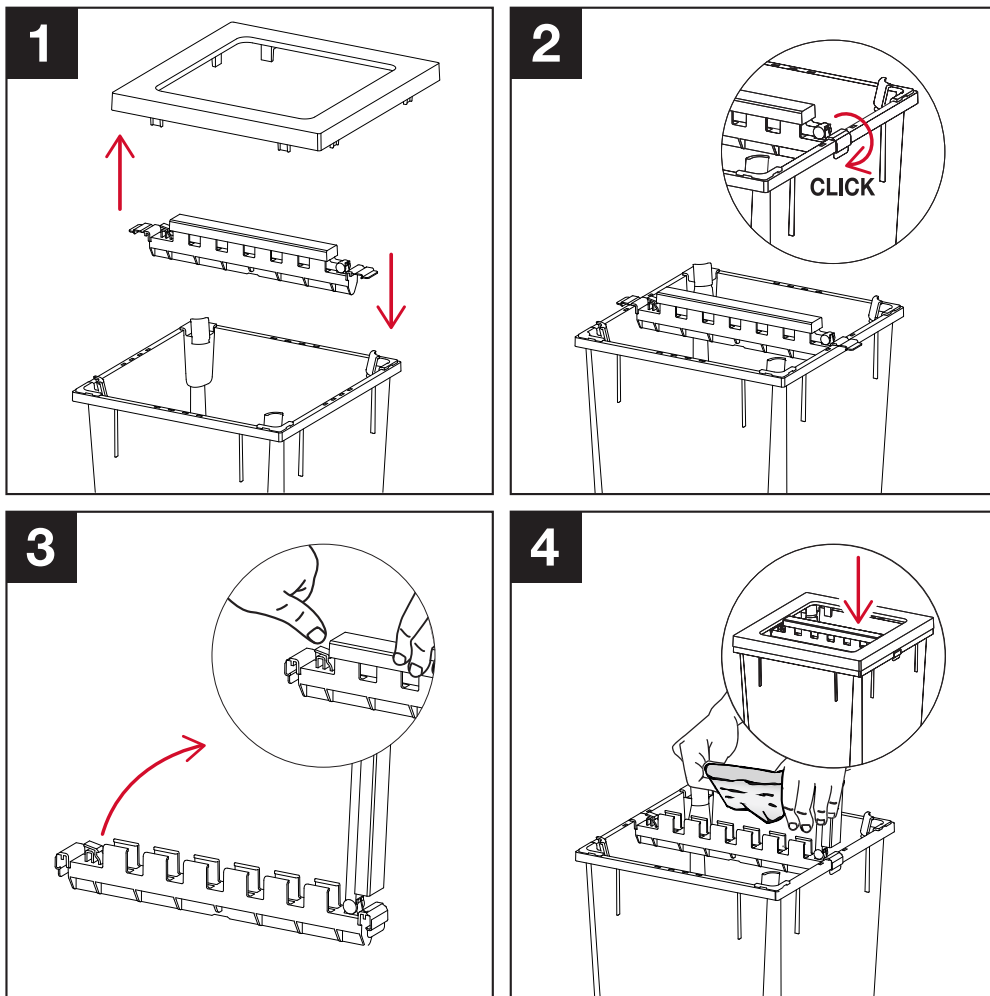

80.51.403
80.51.404

MOVIE

MÜLLEX

Trennsteg X
Séparateur X
Separatore X
Separator X

Müllex
A. & J. Stöckli AG
Ennetbachstrasse 40
CH-8754 Netstal
muellex.ch

▼
Thank you for
choosing Müllex