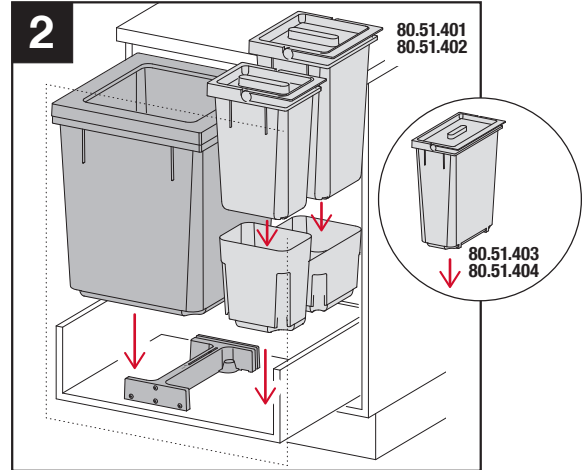

80.51.403
80.51.404

MOVIE

MÜLLEX

Trennsteg X
Séparateur X
Separatore X
Separator X

Müllex
A. & J. Stöckli AG
Ennetbachstrasse 40
CH-8754 Netstal
muellex.ch

▼
Thank you for
choosing Müllex