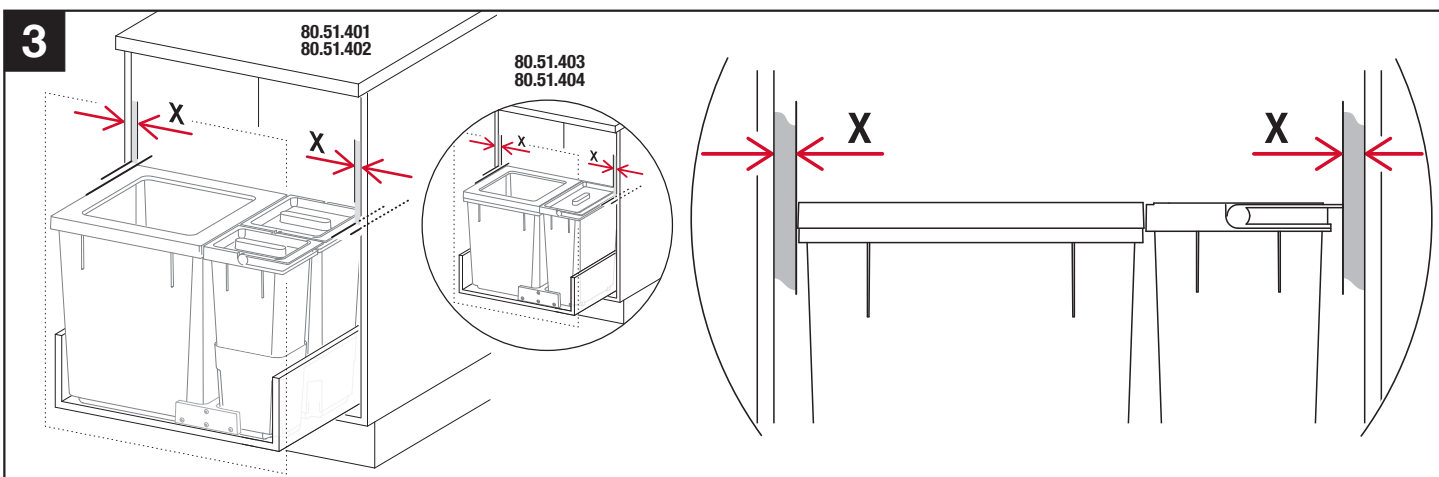

80.51.403
80.51.404

MOVIE

MÜLLEX

Trennsteg X
Séparateur X
Separatore X
Separator X

Müllex
A. & J. Stöckli AG
Ennetbachstrasse 40
CH-8754 Netstal
muellex.ch

▼
Thank you for
choosing Müllex