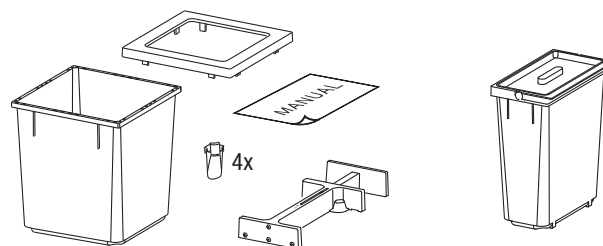

80.51.403
80.51.404

MOVIE

MÜLLEX

Trennsteg X
Séparateur X
Separatore X
Separator X

Müllex
A. & J. Stöckli AG
Ennetbachstrasse 40
CH-8754 Netstal
muellex.ch

▼
Thank you for
choosing Müllex