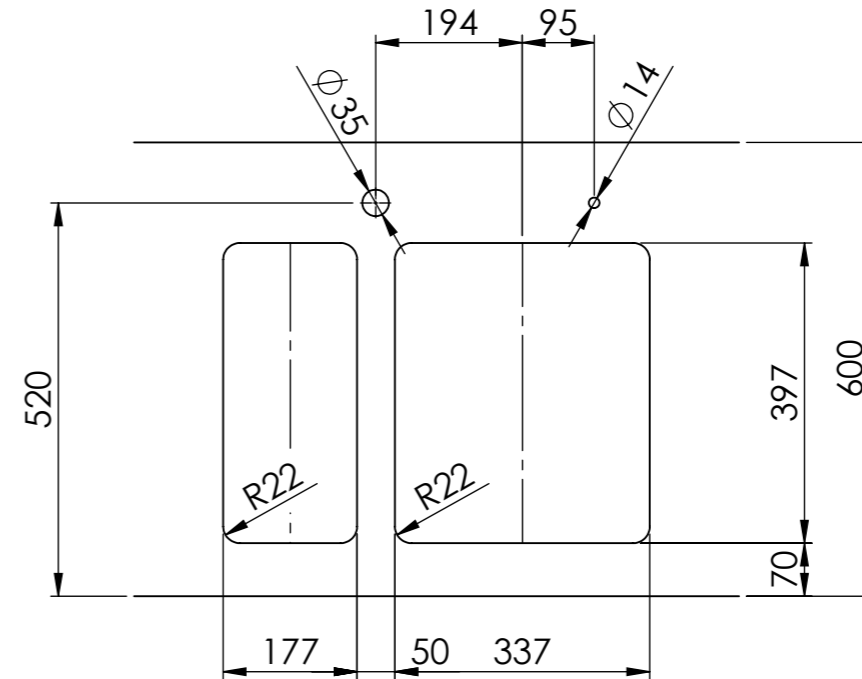

Becken 180 x 400 x 175mm, 8 Liter

Für dieses Dokument und den darin dargestellten Gegenstand behalten wir uns alle Rechte vor. Vervielfältigung, Bekanntgabe an Dritte oder Verwendung seines Inhalts, ohne unsere Zustimmung ist verboten. © Copyright 2003 Suter Inox AG. All rights reserved.

Becken 340 x 400 x 175mm, 18 Liter
 Becken 180 x 400 x 175mm, 8 Liter

Für dieses Dokument und den darin dargestellten Gegenstand behalten wir uns alle Rechte vor. Vervielfältigung, Bekanntgabe an Dritte oder Verwendung seines Inhalts, ohne unsere Zustimmung ist verboten. © Copyright 2003 Suter Inox AG. All rights reserved.