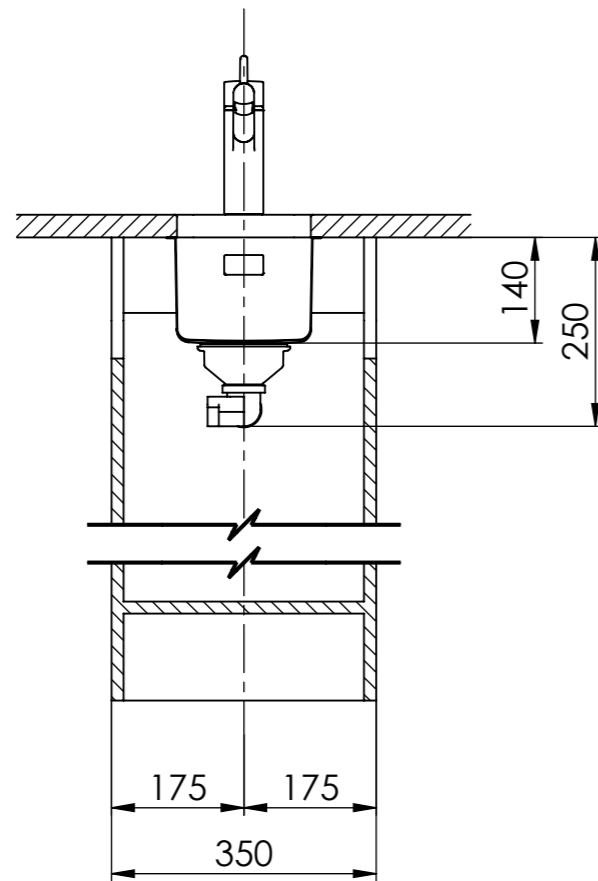

Becken 180 x 400 x 175mm, 8 Liter

Für dieses Dokument und den darin dargestellten Gegenstand behalten wir uns alle Rechte vor. Vervielfältigung, Bekanntgabe an Dritte oder Verwendung seines Inhalts, ohne unsere Zustimmung ist verboten. © Copyright 2003 Suter Inox AG. All rights reserved.

Becken 340 x 400 x 175mm, 18 Liter
 Becken 180 x 400 x 175mm, 8 Liter

Für dieses Dokument und den darin dargestellten Gegenstand behalten wir uns alle Rechte vor. Vervielfältigung, Bekanntgabe an Dritte oder Verwendung seines Inhalts, ohne unsere Zustimmung ist verboten. © Copyright 2003 Suter Inox AG. All rights reserved.