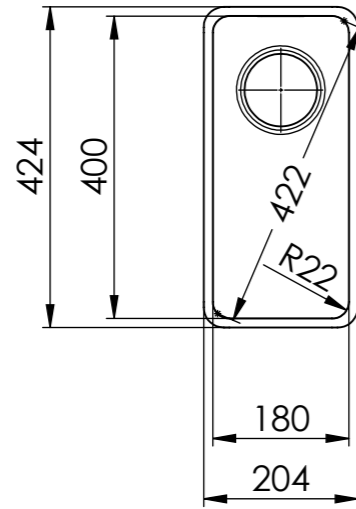

Becken 180 x 400 x 175mm, 8 Liter

Für dieses Dokument und den darin dargestellten Gegenstand behalten wir uns alle Rechte vor. Vervielfältigung, Bekanntgabe an Dritte oder Verwendung seines Inhalts, ohne unsere Zustimmung ist verboten. © Copyright 2003 Suter Inox AG. All rights reserved.

Becken 340 x 400 x 175mm, 18 Liter
 Becken 180 x 400 x 175mm, 8 Liter

Für dieses Dokument und den darin dargestellten Gegenstand behalten wir uns alle Rechte vor. Vervielfältigung, Bekanntgabe an Dritte oder Verwendung seines Inhalts, ohne unsere Zustimmung ist verboten. © Copyright 2003 Suter Inox AG. All rights reserved.