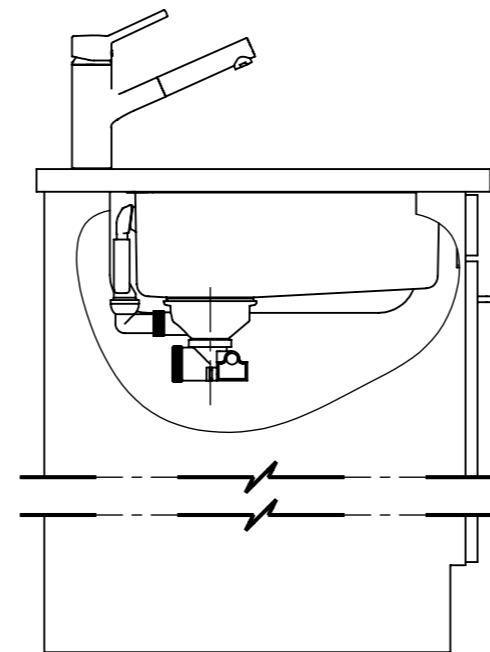

Becken 180 x 400 x 175mm, 8 Liter

Für dieses Dokument und den darin dargestellten Gegenstand behalten wir uns alle Rechte vor. Vervielfältigung, Bekanntgabe an Dritte oder Verwendung seines Inhalts, ohne unsere Zustimmung ist verboten. © Copyright 2003 Suter Inox AG. All rights reserved.

Becken 340 x 400 x 175mm, 18 Liter
 Becken 180 x 400 x 175mm, 8 Liter

Für dieses Dokument und den darin dargestellten Gegenstand behalten wir uns alle Rechte vor. Vervielfältigung, Bekanntgabe an Dritte oder Verwendung seines Inhalts, ohne unsere Zustimmung ist verboten. © Copyright 2003 Suter Inox AG. All rights reserved.