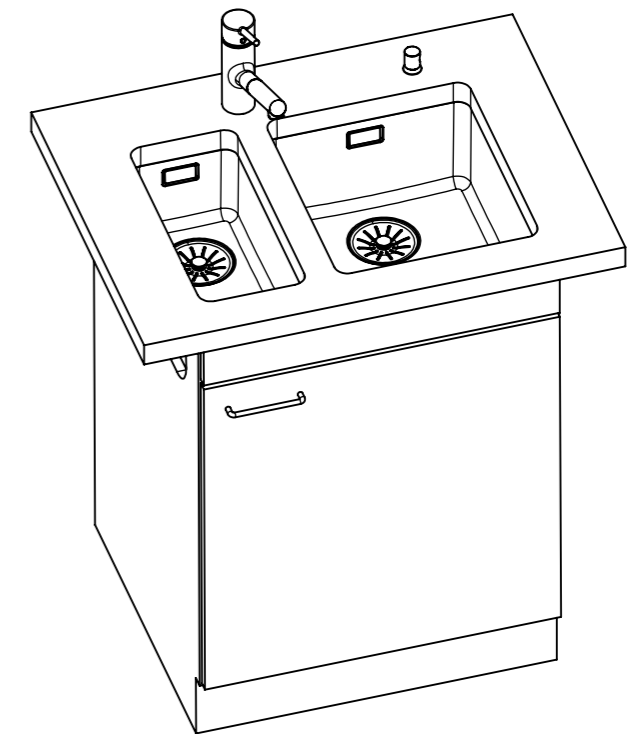

Becken 180 x 400 x 175mm, 8 Liter

Für dieses Dokument und den darin dargestellten Gegenstand behalten wir uns alle Rechte vor. Vervielfältigung, Bekanntgabe an Dritte oder Verwendung seines Inhalts, ohne unsere Zustimmung ist verboten. © Copyright 2003 Suter Inox AG. All rights reserved.

Becken 340 x 400 x 175mm, 18 Liter
 Becken 180 x 400 x 175mm, 8 Liter

Für dieses Dokument und den darin dargestellten Gegenstand behalten wir uns alle Rechte vor. Vervielfältigung, Bekanntgabe an Dritte oder Verwendung seines Inhalts, ohne unsere Zustimmung ist verboten. © Copyright 2003 Suter Inox AG. All rights reserved.