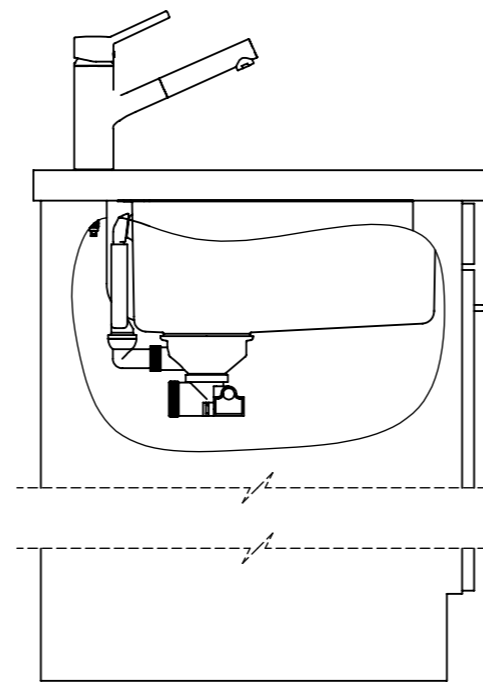

Becken 180 x 400 x 175mm, 8 Liter

Für dieses Dokument und den darin dargestellten Gegenstand behalten wir uns alle Rechte vor. Vervielfältigung, Bekanntgabe an Dritte oder Verwendung seines Inhalts, ohne unsere Zustimmung ist verboten. © Copyright 2003 Suter Inox AG. All rights reserved.

Becken 340 x 400 x 175mm, 18 Liter
 Becken 180 x 400 x 175mm, 8 Liter

Für dieses Dokument und den darin dargestellten Gegenstand behalten wir uns alle Rechte vor. Vervielfältigung, Bekanntgabe an Dritte oder Verwendung seines Inhalts, ohne unsere Zustimmung ist verboten. © Copyright 2003 Suter Inox AG. All rights reserved.