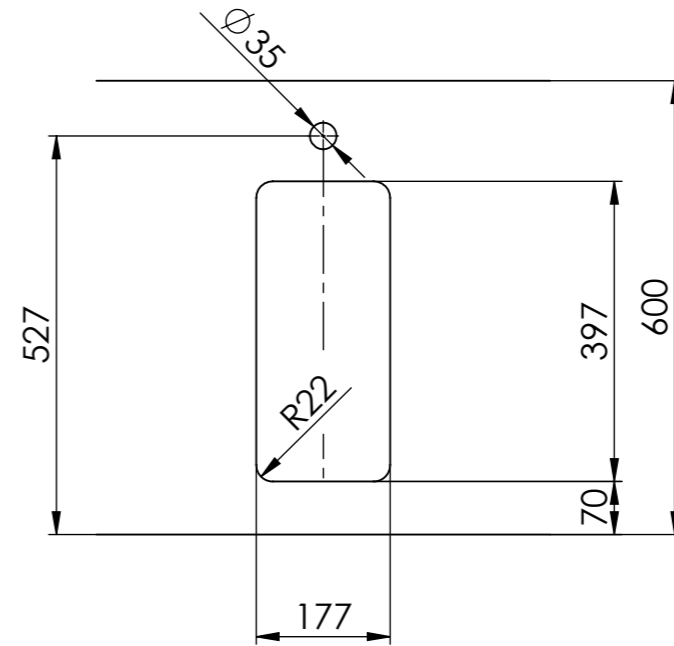

Becken 180 x 400 x 175mm, 8 Liter

Für dieses Dokument und den darin dargestellten Gegenstand behalten wir uns alle Rechte vor. Vervielfältigung, Bekanntgabe an Dritte oder Verwendung seines Inhalts, ohne unsere Zustimmung ist verboten. © Copyright 2003 Suter Inox AG. All rights reserved.

Becken 340 x 400 x 175mm, 18 Liter
 Becken 180 x 400 x 175mm, 8 Liter

Für dieses Dokument und den darin dargestellten Gegenstand behalten wir uns alle Rechte vor. Vervielfältigung, Bekanntgabe an Dritte oder Verwendung seines Inhalts, ohne unsere Zustimmung ist verboten. © Copyright 2003 Suter Inox AG. All rights reserved.