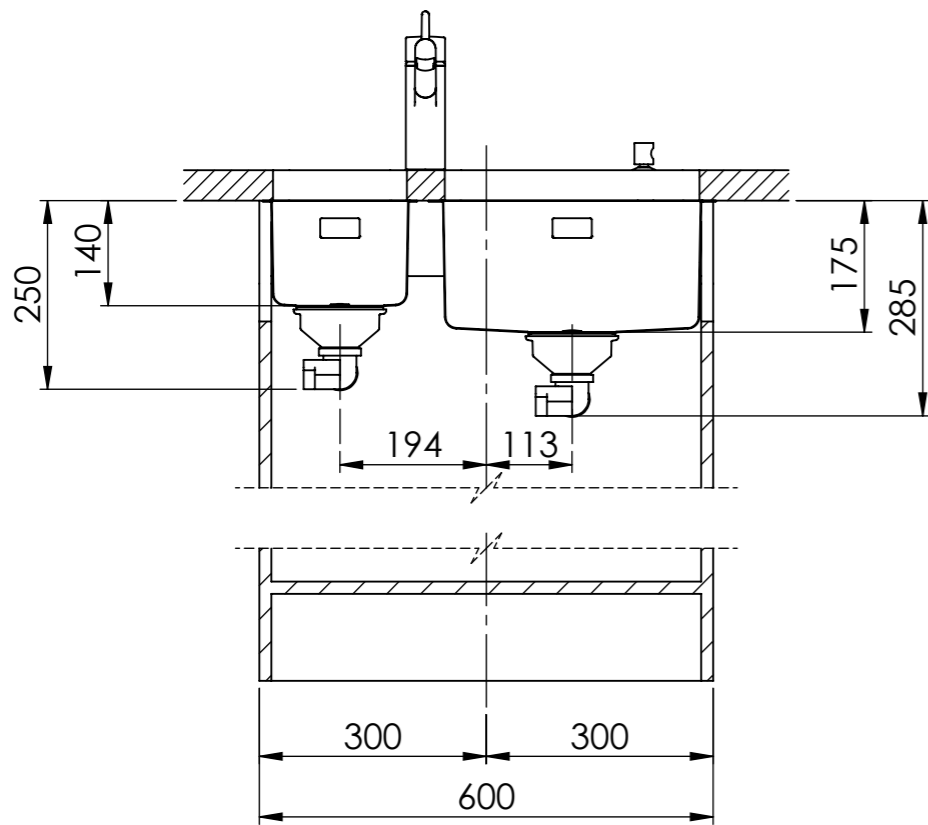

Becken 180 x 400 x 175mm, 8 Liter

Für dieses Dokument und den darin dargestellten Gegenstand behalten wir uns alle Rechte vor. Vervielfältigung, Bekanntgabe an Dritte oder Verwendung seines Inhalts, ohne unsere Zustimmung ist verboten. © Copyright 2003 Suter Inox AG. All rights reserved.

Becken 340 x 400 x 175mm, 18 Liter
 Becken 180 x 400 x 175mm, 8 Liter

Für dieses Dokument und den darin dargestellten Gegenstand behalten wir uns alle Rechte vor. Vervielfältigung, Bekanntgabe an Dritte oder Verwendung seines Inhalts, ohne unsere Zustimmung ist verboten. © Copyright 2003 Suter Inox AG. All rights reserved.