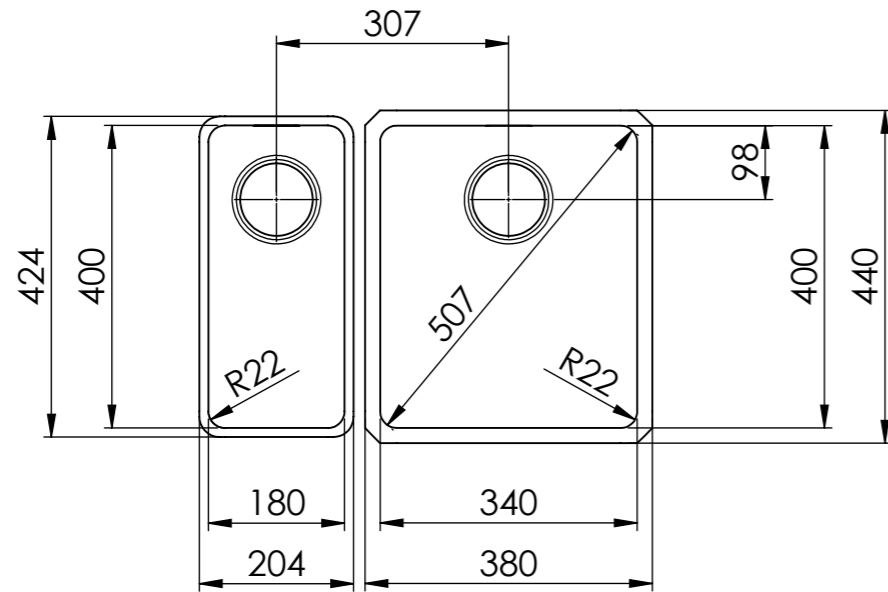

Becken 180 x 400 x 175mm, 8 Liter

Für dieses Dokument und den darin dargestellten Gegenstand behalten wir uns alle Rechte vor. Vervielfältigung, Bekanntgabe an Dritte oder Verwendung seines Inhalts, ohne unsere Zustimmung ist verboten. © Copyright 2003 Suter Inox AG. All rights reserved.

Becken 340 x 400 x 175mm, 18 Liter
 Becken 180 x 400 x 175mm, 8 Liter

Für dieses Dokument und den darin dargestellten Gegenstand behalten wir uns alle Rechte vor. Vervielfältigung, Bekanntgabe an Dritte oder Verwendung seines Inhalts, ohne unsere Zustimmung ist verboten. © Copyright 2003 Suter Inox AG. All rights reserved.