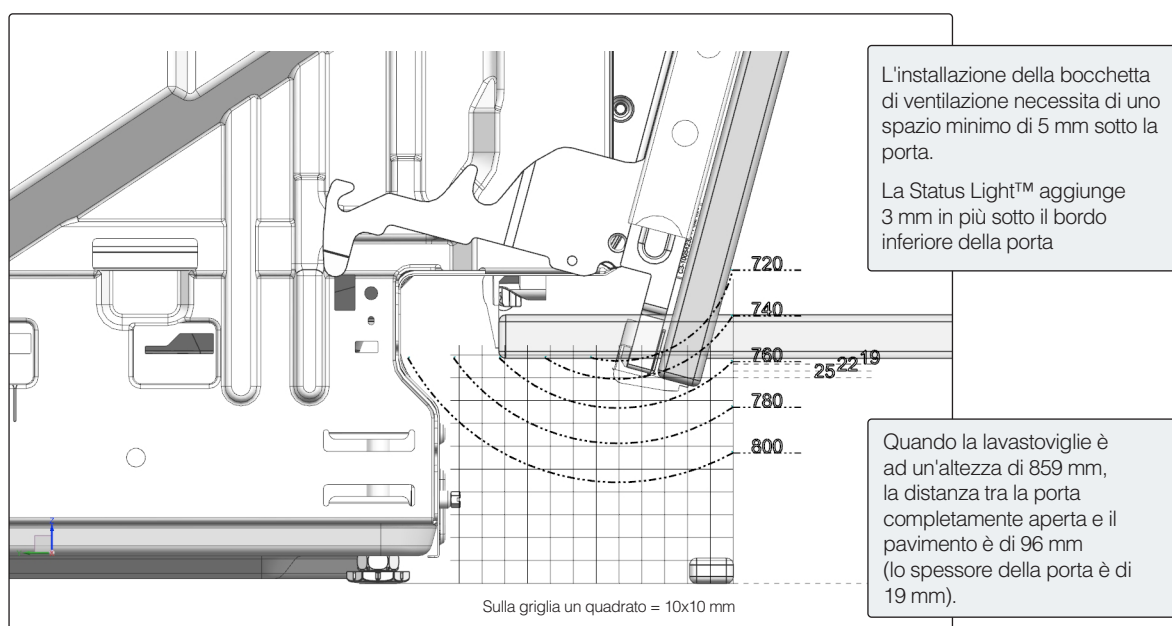

810 Installazione speciale XXL, la tabella rappresenta l'altezza della porta

720 Installazione standard XXL

700* Non in combinazione con Status Light™

Altezza della porta XXL 700-800 (mm), installazione speciale 810-850 (mm)

850 Installazione speciale XXL, la tabella rappresenta l'altezza della porta

760 Installazione standard XXL

740* Non in combinazione con Status Light™

Dimensioni nicchia

Installazione speciale

Installazione con porta sliding XL/XXL

DSD - Installazione porta sliding - XL 82 cm

Traiettoria della punta inferiore della porta: altezza da 720 a 800 mm

DFI - Installazione standard- XL 82 cm

Traiettoria della punta inferiore della porta: altezza da 680 a 760 mm

DSD - Installazione porta sliding - XXL 86 cm

Traiettoria della punta inferiore della porta: altezza da 760 a 840 mm

DFI - Installazione standard- XXL 86 cm

Traiettoria della punta inferiore della porta: altezza da 720 a 800 mm