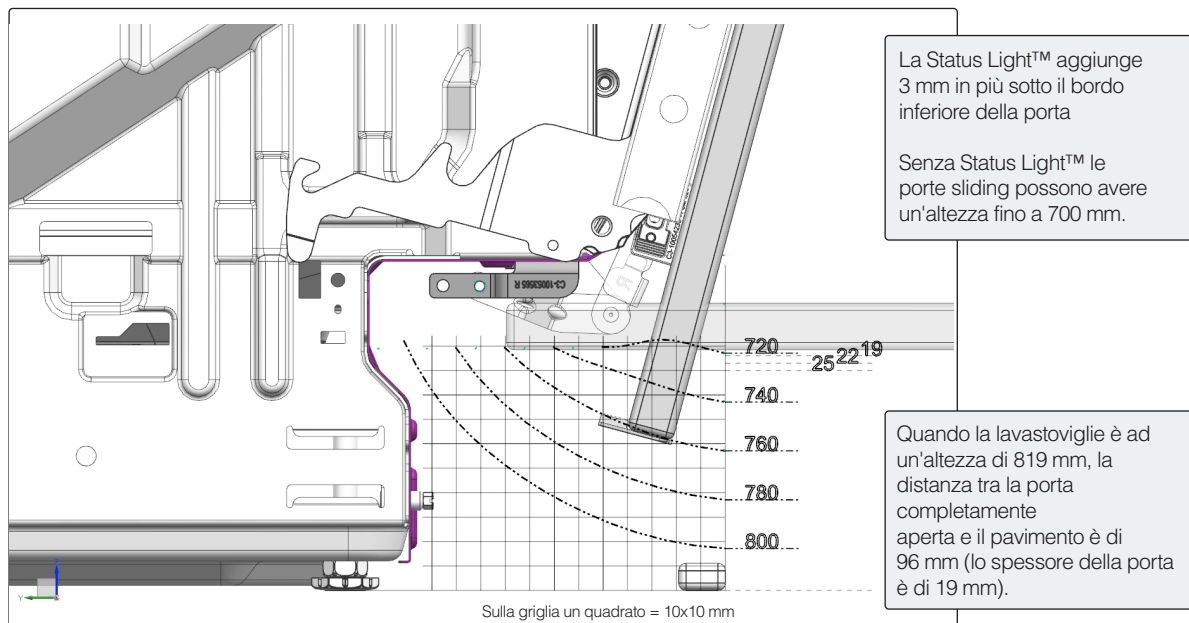

Altezza dello zoccolo (mm)	Altezza della nicchia (mm)					
	860	870	880	890	900	910
20	840	850	860	870	880	890
30	830	840	850	860	870	880
40	820	830	840	850	860	870
50	810	820	830	840	850	860
60	800	810	820	830	840	850
70	790	800	810	820	830	840
80	780	790	800	810	820	830
90	770	780	790	800	810	820
100	760	770	780	790	800	810
110	750*	760	770	780	790	800
120	740*	750	760	770	780	790
130		740*	750*	760	770	780
140			740*	750*	760	770
150				740*	750*	760
160					740*	750*
170						740*

850 Installazione speciale XXL, la tabella rappresenta l'altezza della porta

760 Installazione standard XXL

740* Non in combinazione con Status Light™

Dimensioni nicchia

Installazione speciale

Installazione con porta sliding XL/XXL

DSD - Installazione porta sliding - XL 82 cm

Traiettoria della punta inferiore della porta: altezza da 720 a 800 mm

DFI - Installazione standard- XL 82 cm

Traiettoria della punta inferiore della porta: altezza da 680 a 760 mm

DSD - Installazione porta sliding - XXL 86 cm

Traiettoria della punta inferiore della porta: altezza da 760 a 840 mm

DFI - Installazione standard- XXL 86 cm

Traiettoria della punta inferiore della porta: altezza da 720 a 800 mm