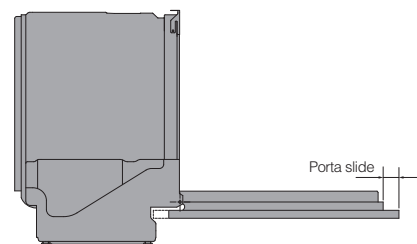

Altezza dello zoccolo (mm)	Altezza della nicchia (mm)					
	860	870	880	890	900	910
20	840	850	860	870	880	890
30	830	840	850	860	870	880
40	820	830	840	850	860	870
50	810	820	830	840	850	860
60	800	810	820	830	840	850
70	790	800	810	820	830	840
80	780	790	800	810	820	830
90	770	780	790	800	810	820
100	760	770	780	790	800	810
110	750*	760	770	780	790	800
120	740*	750	760	770	780	790
130		740*	750*	760	770	780
140			740*	750*	760	770
150				740*	750*	760
160					740*	750*
170						740*

850 Installazione speciale XXL, la tabella rappresenta l'altezza della porta

760 Installazione standard XXL

740* Non in combinazione con Status Light™

Dimensioni nicchia

Installazione speciale

Installazione con porta sliding XL/XXL

DSD - Installazione porta sliding - XL 82 cm

Traiettoria della punta inferiore della porta: altezza da 720 a 800 mm

DFI - Installazione standard- XL 82 cm

Traiettoria della punta inferiore della porta: altezza da 680 a 760 mm

DSD - Installazione porta sliding - XXL 86 cm

Traiettoria della punta inferiore della porta: altezza da 760 a 840 mm

DFI - Installazione standard- XXL 86 cm

Traiettoria della punta inferiore della porta: altezza da 720 a 800 mm