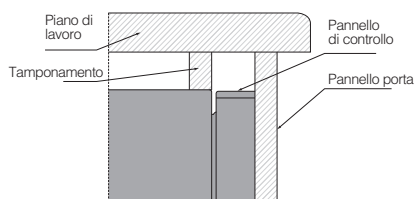

810 Installazione speciale XXL, la tabella rappresenta l'altezza della porta

720 Installazione standard XXL

700* Non in combinazione con Status Light™

Altezza della porta XXL 700-800 (mm), installazione speciale 810-850 (mm)

Altezza dello zoccolo (mm)	Altezza della nicchia (mm)					
	860	870	880	890	900	910
20	840	850	860	870	880	890
30	830	840	850	860	870	880
40	820	830	840	850	860	870
50	810	820	830	840	850	860
60	800	810	820	830	840	850
70	790	800	810	820	830	840
80	780	790	800	810	820	830
90	770	780	790	800	810	820
100	760	770	780	790	800	810
110	750*	760	770	780	790	800
120	740*	750	760	770	780	790
130		740*	750*	760	770	780
140			740*	750*	760	770
150				740*	750*	760
160					740*	750*
170						740*

850 Installazione speciale XXL, la tabella rappresenta l'altezza della porta

760 Installazione standard XXL

740* Non in combinazione con Status Light™

Dimensioni nicchia

Installazione speciale

Installazione con porta sliding XL/XXL

DSD - Installazione porta sliding - XL 82 cm

Traiettoria della punta inferiore della porta: altezza da 720 a 800 mm

DFI - Installazione standard- XL 82 cm

Traiettoria della punta inferiore della porta: altezza da 680 a 760 mm