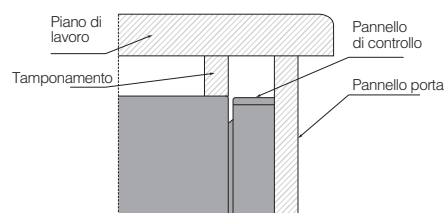

Altezza dello zoccolo (mm)	Altezza della nicchia (mm)					
	820	830	840	850	860	870
60	760	770	780	790	800	810
70	750	760	770	780	790	800
80	740	750	760	770	780	790
90	730	740	750	760	770	780
100	720	730	740	750	760	770
110	710	720	730	740	750	760
120	700	710	720	730	740	750
130	690	700	710	720	730	740
140	680	690	700	710	720	730
150		680	690	700	710	720
160			680	690	700	710
170				680	690	700
180					680	690
190						680
200						
210						

770 Installazione speciale XL, la tabella rappresenta l'altezza della porta 680 Installazione standard XL

Altezza della porta XXL 700-800 (mm), installazione speciale 810-850 (mm)

Altezza dello zoccolo (mm)	Altezza della nicchia (mm)					
	860	870	880	890	900	910
60	800	810	820	830	840	850
70	790	800	810	820	830	840
80	780	790	800	810	820	830
90	770	780	790	800	810	820
100	760	770	780	790	800	810
110	750	760	770	780	790	800
120	740	750	760	770	780	790
130	730	740	750	760	770	780
140	720	730	740	750	760	770
150	710	720	730	740	750	760
160	700	710	720	730	740	750
170		700	710	720	730	740
180			700	710	720	730
190				700	710	720
200					700	710
210						700

810 Installazione speciale XXL, la tabella rappresenta l'altezza della porta 700 Installazione standard XXL

Dimensioni nicchia

Installazione speciale

DSD - Altezza della porta - Lavastoviglie XL /XXL con porta sliding

Altezza della porta XL 680-760 (mm), installazione speciale 770-810 (mm)

Altezza dello zoccolo (mm)	Altezza della nicchia (mm)					
	820	830	840	850	860	870
20	800	810	820	830	840	850
30	790	800	810	820	830	840
40	780	790	800	810	820	830
50	770	780	790	800	810	820
60	760	770	780	790	800	810
70	750	760	770	780	790	800
80	740	750	760	770	780	790
90	730	740	750	760	770	780
100	720	730	740	750	760	770
110	710*	720	730	740	750	760
120	700*	710	720	730	740	750
130		700*	710*	720	730	740
140			700*	710*	720	730
150				700*	710*	720
160					700*	710*
170						700*