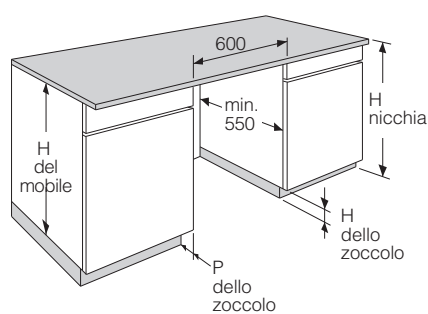

Calcolare l'altezza del pannello
e installare la porta delle
lavastoviglie a scomparsa totale

DFI - Altezza della porta - Lavastoviglie XL /XXL

Altezza della porta XL 680-760 (mm), installazione speciale 770-810 (mm)

Altezza dello zoccolo (mm)	Altezza della nicchia (mm)					
	820	830	840	850	860	870
60	760	770	780	790	800	810
70	750	760	770	780	790	800
80	740	750	760	770	780	790
90	730	740	750	760	770	780
100	720	730	740	750	760	770
110	710	720	730	740	750	760
120	700	710	720	730	740	750
130	690	700	710	720	730	740
140	680	690	700	710	720	730
150		680	690	700	710	720
160			680	690	700	710
170				680	690	700
180					680	690
190						680
200						
210						

770 Installazione speciale XL, la tabella rappresenta l'altezza della porta 680 Installazione standard XL

Altezza della porta XXL 700-800 (mm), installazione speciale 810-850 (mm)

Altezza dello zoccolo (mm)	Altezza della nicchia (mm)					
	860	870	880	890	900	910
60	800	810	820	830	840	850
70	790	800	810	820	830	840
80	780	790	800	810	820	830
90	770	780	790	800	810	820
100	760	770	780	790	800	810
110	750	760	770	780	790	800
120	740	750	760	770	780	790
130	730	740	750	760	770	780
140	720	730	740	750	760	770
150	710	720	730	740	750	760
160	700	710	720	730	740	750
170		700	710	720	730	740
180			700	710	720	730
190				700	710	720
200					700	710
210						700

810 Installazione speciale XXL, la tabella rappresenta l'altezza della porta 700 Installazione standard XXL

Dimensioni nicchia

Installazione speciale

DSD - Altezza della porta - Lavastoviglie XL /XXL con porta sliding