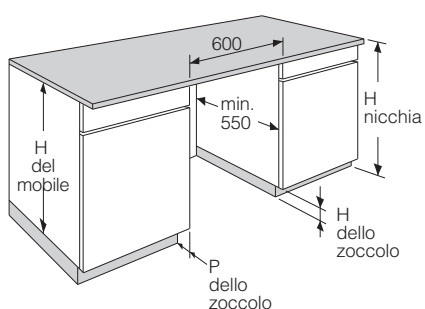

DSD - Altezza della porta - Lavastoviglie XL /XXL con porta sliding

Altezza della porta XL 680-760 (mm), installazione speciale 770-810 (mm)

Altezza dello zoccolo (mm)	Altezza della nicchia (mm)					
	820	830	840	850	860	870
20	800	810	820	830	840	850
30	790	800	810	820	830	840
40	780	790	800	810	820	830
50	770	780	790	800	810	820
60	760	770	780	790	800	810
70	750	760	770	780	790	800
80	740	750	760	770	780	790
90	730	740	750	760	770	780
100	720	730	740	750	760	770
110	710*	720	730	740	750	760
120	700*	710	720	730	740	750
130		700*	710*	720	730	740
140			700*	710*	720	730
150				700*	710*	720
160					700*	710*
170						700*

810 Installazione speciale XXL, la tabella rappresenta l'altezza della porta

720 Installazione standard XXL

700* Non in combinazione con Status Light™

Altezza della porta XXL 700-800 (mm), installazione speciale 810-850 (mm)

Altezza dello zoccolo (mm)	Altezza della nicchia (mm)					
	860	870	880	890	900	910
20	840	850	860	870	880	890
30	830	840	850	860	870	880
40	820	830	840	850	860	870
50	810	820	830	840	850	860
60	800	810	820	830	840	850
70	790	800	810	820	830	840
80	780	790	800	810	820	830
90	770	780	790	800	810	820
100	760	770	780	790	800	810
110	750*	760	770	780	790	800
120	740*	750	760	770	780	790
130		740*	750*	760	770	780
140			740*	750*	760	770
150				740*	750*	760
160					740*	750*
170						740*

850 Installazione speciale XXL, la tabella rappresenta l'altezza della porta

760 Installazione standard XXL

740* Non in combinazione con Status Light™

Dimensioni nicchia