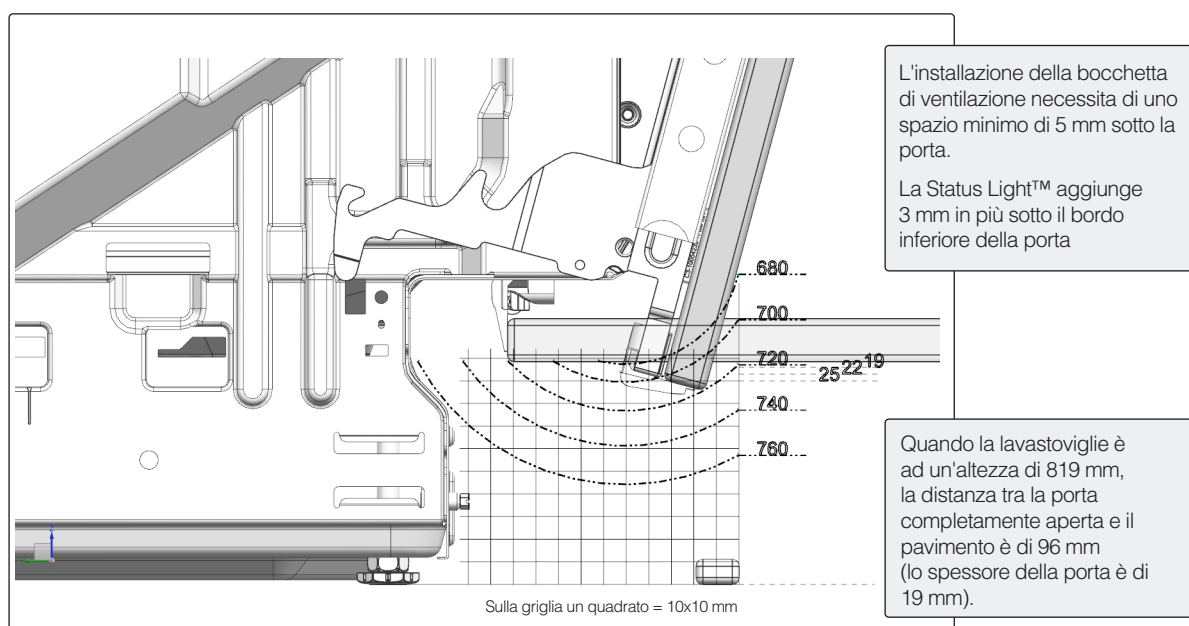

810 Installazione speciale XXL, la tabella rappresenta l'altezza della porta

720 Installazione standard XXL

700* Non in combinazione con Status Light™

Altezza della porta XXL 700-800 (mm), installazione speciale 810-850 (mm)

Altezza dello zoccolo (mm)	Altezza della nicchia (mm)					
	860	870	880	890	900	910
20	840	850	860	870	880	890
30	830	840	850	860	870	880
40	820	830	840	850	860	870
50	810	820	830	840	850	860
60	800	810	820	830	840	850
70	790	800	810	820	830	840
80	780	790	800	810	820	830
90	770	780	790	800	810	820
100	760	770	780	790	800	810
110	750*	760	770	780	790	800
120	740*	750	760	770	780	790
130		740*	750*	760	770	780
140			740*	750*	760	770
150				740*	750*	760
160					740*	750*
170						740*

850 Installazione speciale XXL, la tabella rappresenta l'altezza della porta

760 Installazione standard XXL

740* Non in combinazione con Status Light™

Dimensioni nicchia

Installazione speciale

Installazione con porta sliding XL/XXL

DSD - Installazione porta sliding - XL 82 cm

Traiettoria della punta inferiore della porta: altezza da 720 a 800 mm

DFI - Installazione standard- XL 82 cm

Traiettoria della punta inferiore della porta: altezza da 680 a 760 mm