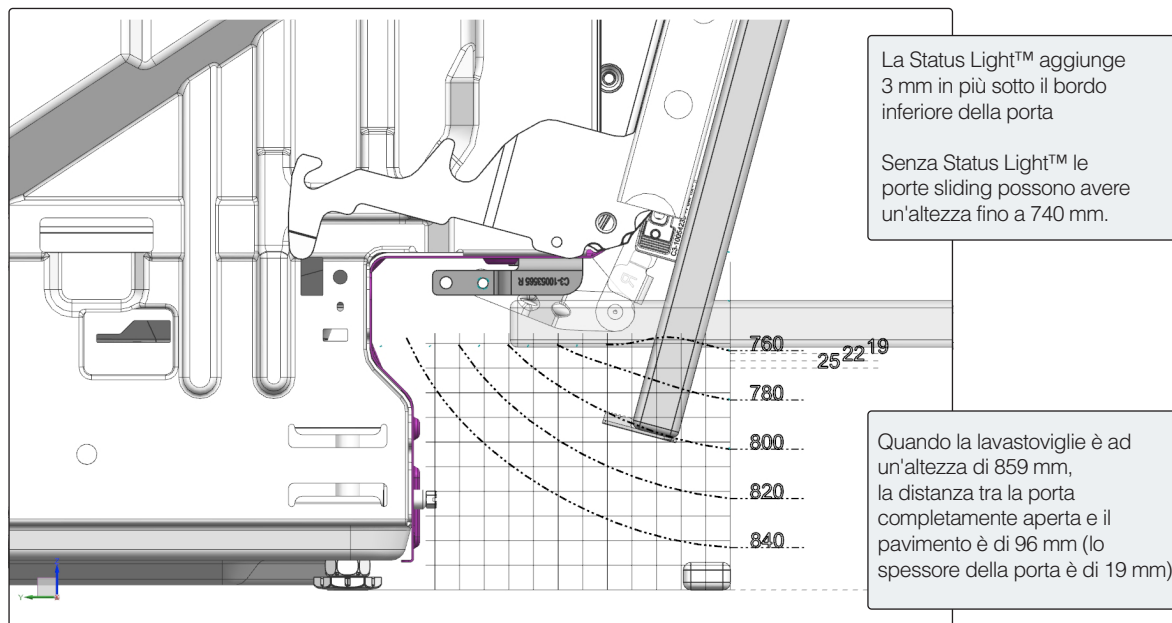

810 Installazione speciale XXL, la tabella rappresenta l'altezza della porta

720 Installazione standard XXL

700* Non in combinazione con Status Light™

Altezza della porta XXL 700-800 (mm), installazione speciale 810-850 (mm)

850 Installazione speciale XXL, la tabella rappresenta l'altezza della porta

760 Installazione standard XXL

740* Non in combinazione con Status Light™

Dimensioni nicchia

Installazione speciale

Installazione con porta sliding XL/XXL

DSD - Installazione porta sliding - XL 82 cm

Traiettoria della punta inferiore della porta: altezza da 720 a 800 mm

DFI - Installazione standard- XL 82 cm

Traiettoria della punta inferiore della porta: altezza da 680 a 760 mm

DSD - Installazione porta sliding - XXL 86 cm

Traiettoria della punta inferiore della porta: altezza da 760 a 840 mm

DFI - Installazione standard- XXL 86 cm

Traiettoria della punta inferiore della porta: altezza da 720 a 800 mm